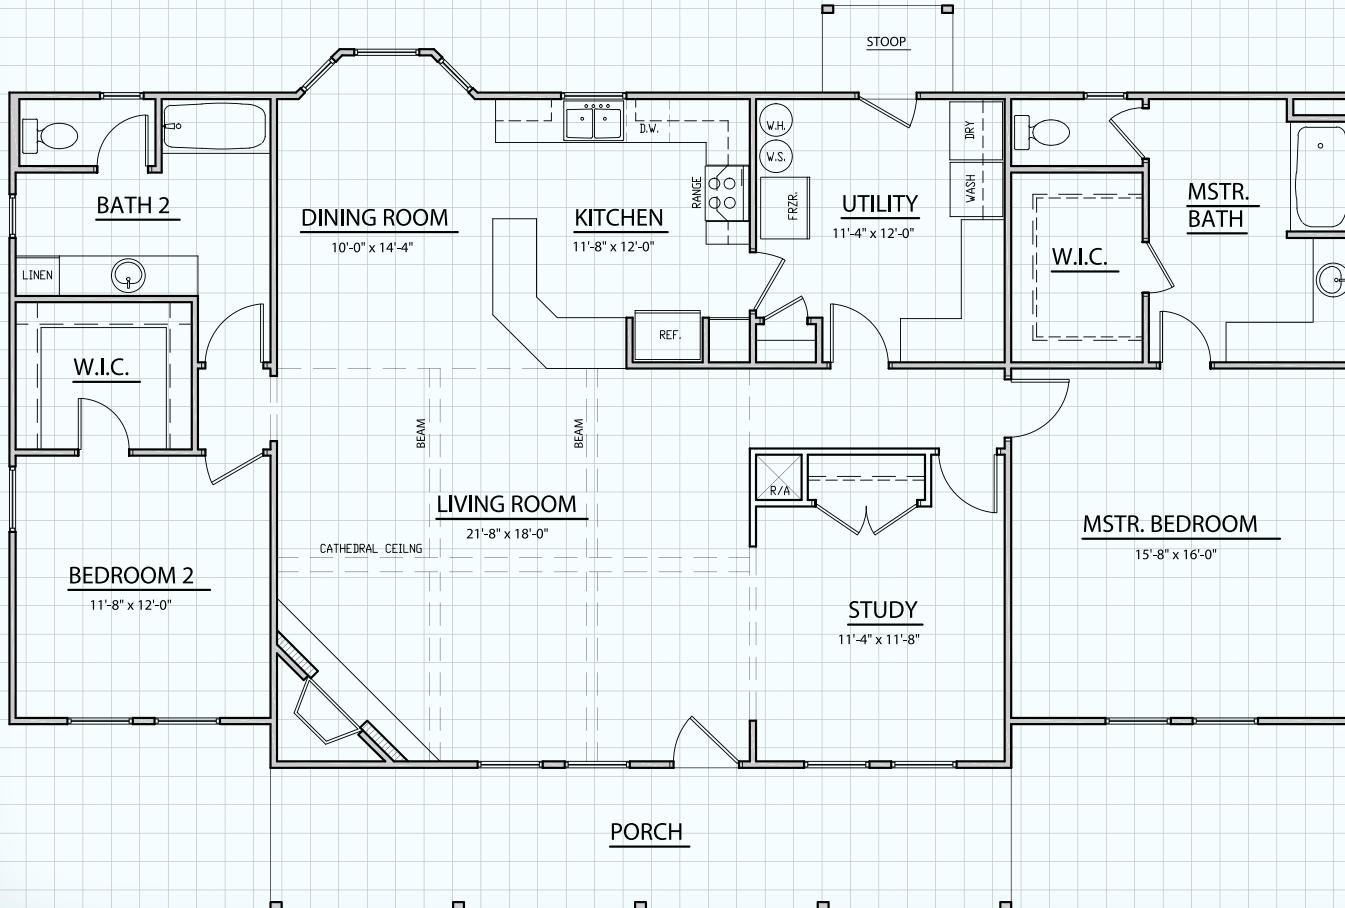

**Hill Country**  
 CLASSICS™  
 CUSTOM HOMES  
*Boerne Texas*

34535 IH 10 West  
 Boerne, TX 78006  
 (830) 249-2920  
 hillcountryclassics.com

**THE CAMPWOOD #1879**

LIVING	1,879
PORCH	245
<b>TOTAL SQ.FT.</b>	<b>2,124</b>