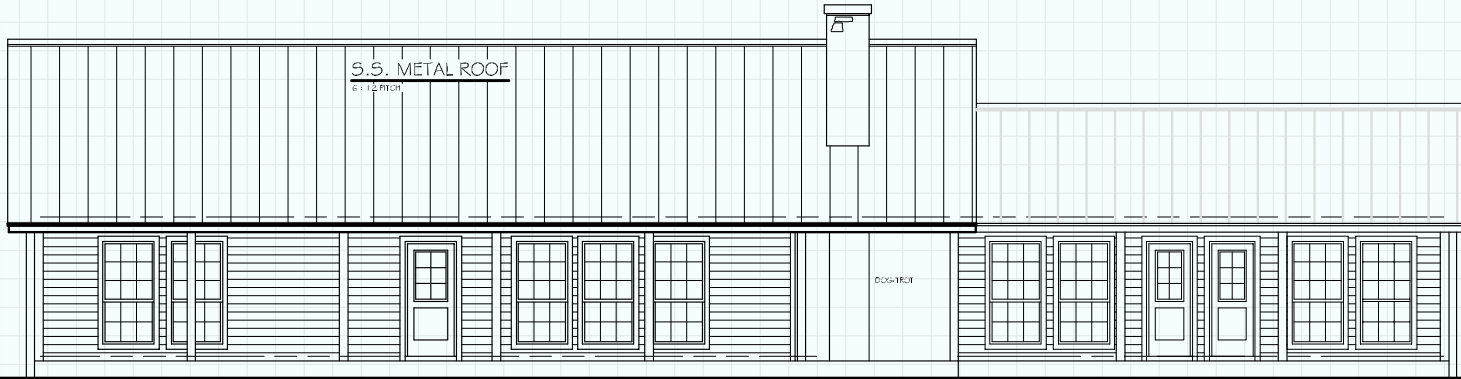

# Hill Country CLASSICS™ CUSTOM HOMES

Boerne Texas

34535 IH 10 West  
 Boerne, TX 78006  
 (830) 249-2920  
 hillcountryclassics.com

**THE VANDERPOOL #2064**

|                     |              |
|---------------------|--------------|
| LIVING              | 2,064        |
| PORCH               | 813          |
| MAS. LUG            | 25           |
| <b>TOTAL SQ.FT.</b> | <b>2,902</b> |