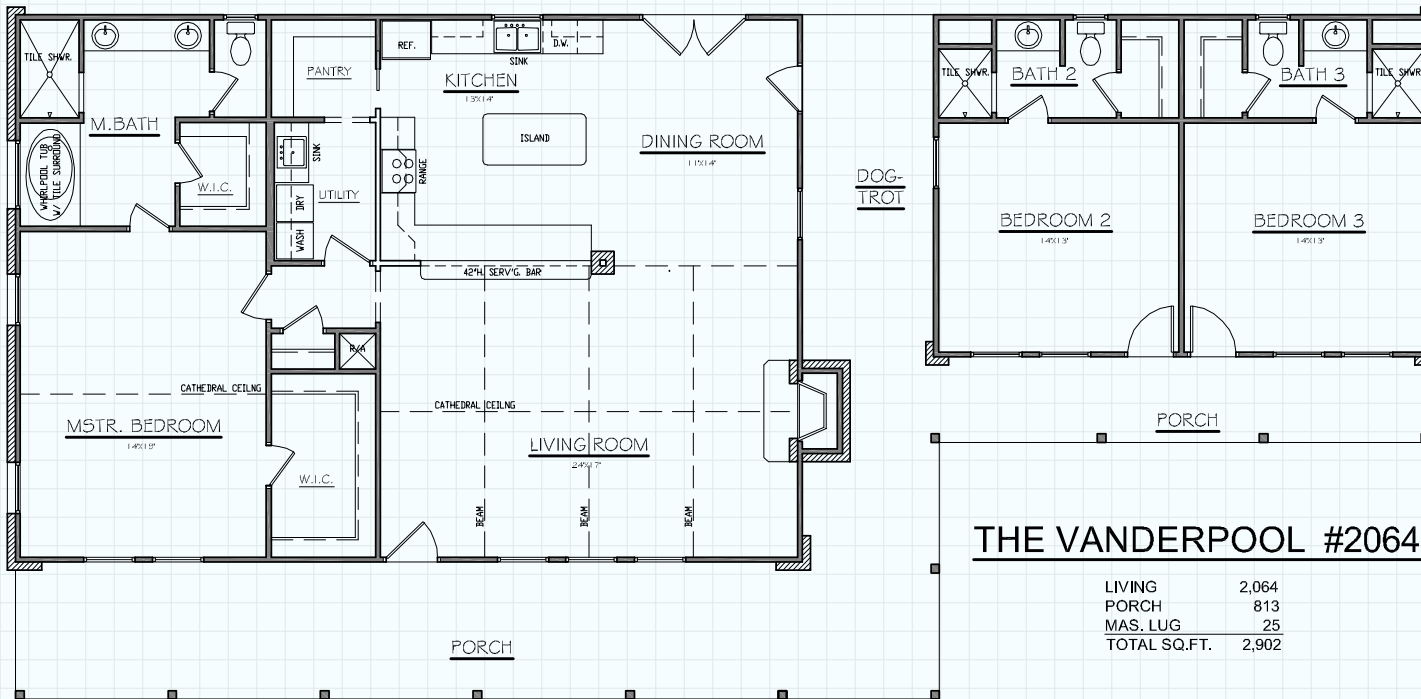

# Hill Country CLASSICS™ CUSTOM HOMES

Boerne Texas

34535 IH 10 West  
 Boerne, TX 78006  
 (830) 249-2920  
 hillcountryclassics.com

**THE VANDERPOOL #2064**

|                     |              |
|---------------------|--------------|
| LIVING              | 2,064        |
| PORCH               | 813          |
| MAS. LUG            | 25           |
| <b>TOTAL SQ.FT.</b> | <b>2,902</b> |