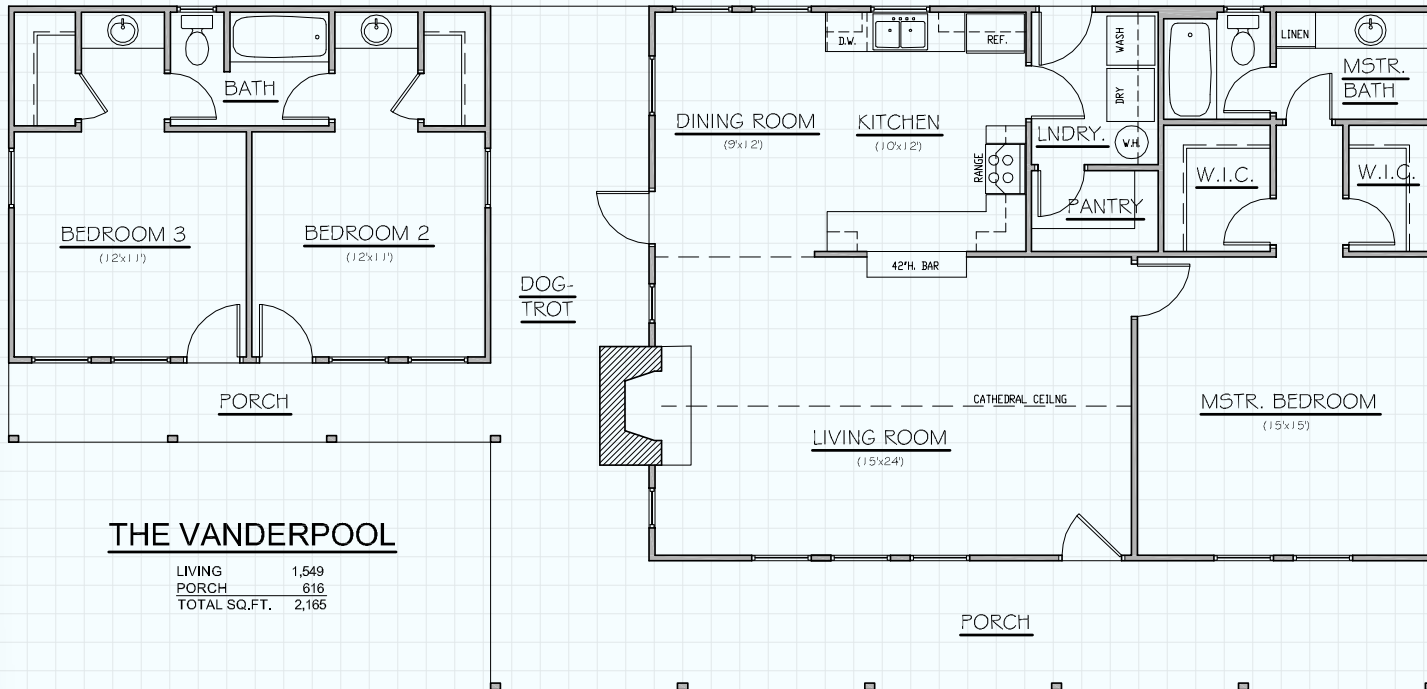

Hill Country
 CLASSICS™
 CUSTOM HOMES
 Boerne Texas

34535 IH 10 West
 Boerne, TX 78006
 (830) 249-2920
 hillcountryclassics.com

THE VANDERPOOL

LIVING	1,549
PORCH	616
TOTAL SQ.FT.	2,165