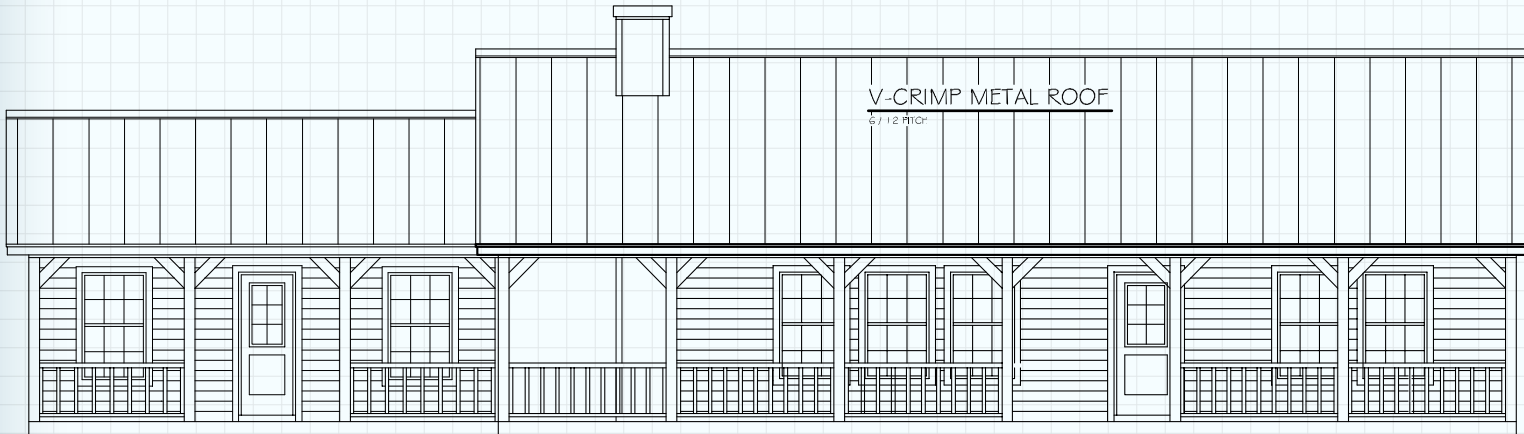

Hill Country CLASSICS™ CUSTOM HOMES

Boerne Texas

34535 IH 10 West
 Boerne, TX 78006
 (830) 249-2920
 hillcountryclassics.com

THE VANDERPOOL #1535

LIVING	1,535
PORCH	615
TOTAL SQ.FT.	2,150