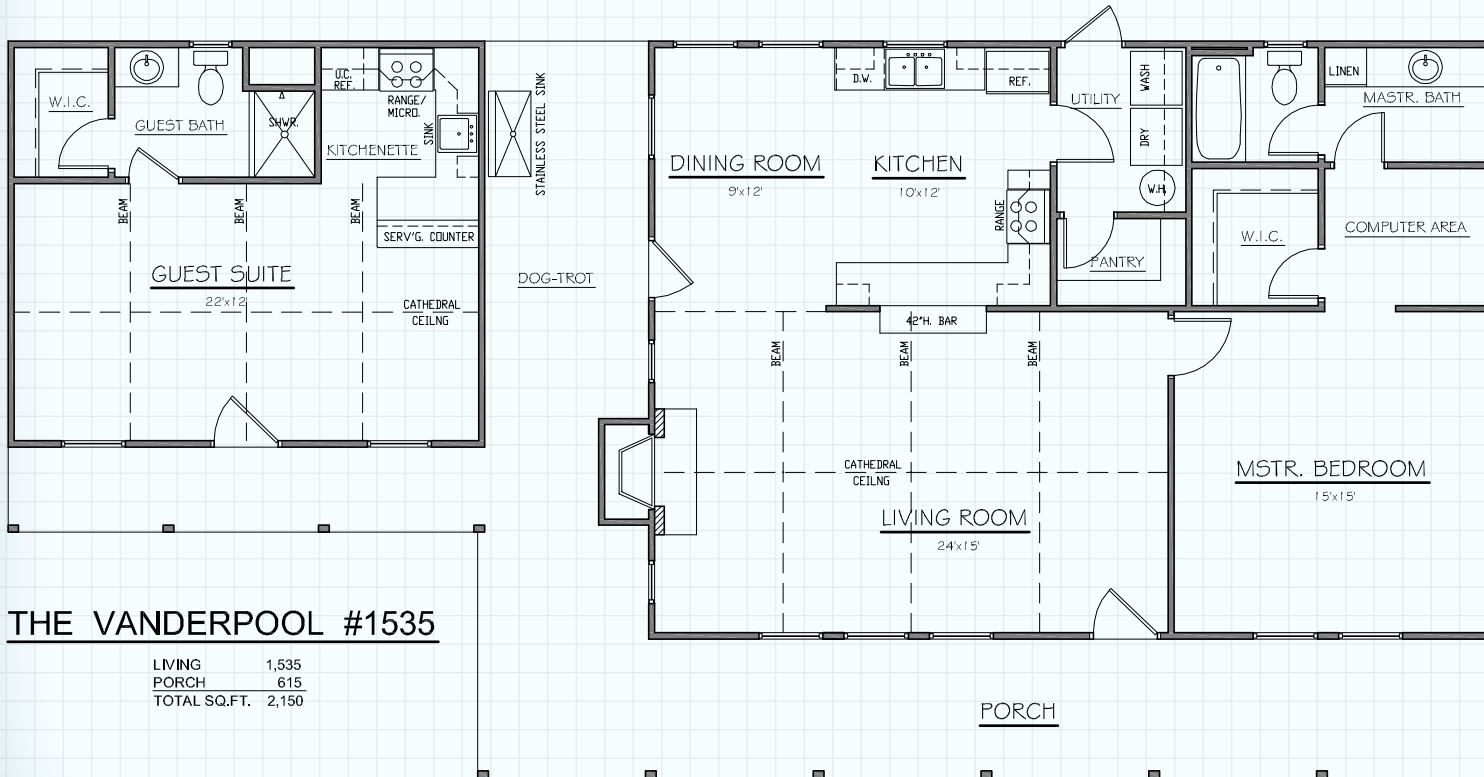

Hill Country CLASSICS™ CUSTOM HOMES

Boerne Texas

34535 IH 10 West
 Boerne, TX 78006
 (830) 249-2920
 hillcountryclassics.com

THE VANDERPOOL #1535

LIVING	1,535
PORCH	615
TOTAL SQ.FT.	2,150