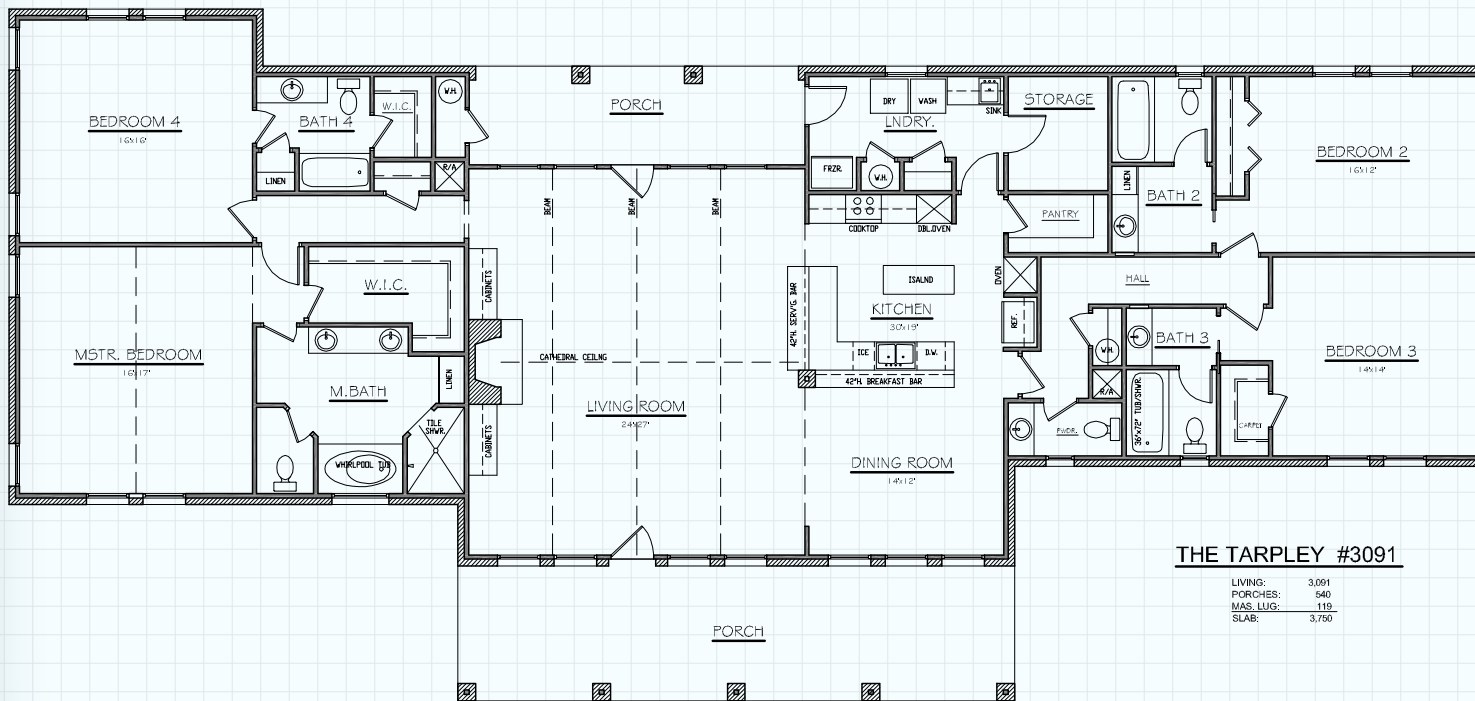

Hill Country CLASSICS™ CUSTOM HOMES

Boerne Texas

34535 IH 10 West
 Boerne, TX 78006
 (830) 249-2920
 hillcountryclassics.com

THE TARPLEY #3091

LIVING:	3,091
PORCHES:	540
MAS. LUG:	119
SLAB:	3,750