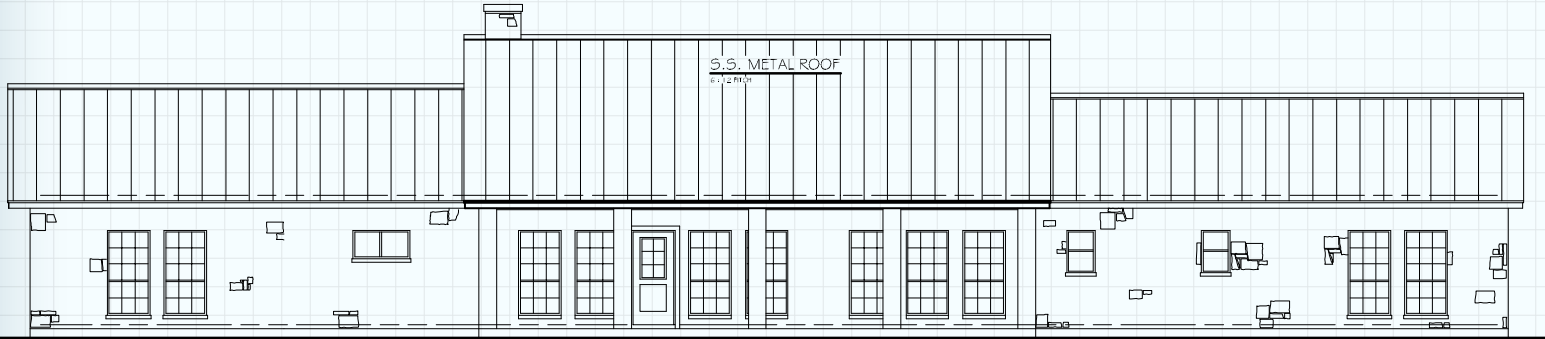

Hill Country CLASSICS™ CUSTOM HOMES

Boerne Texas

34535 IH 10 West
 Boerne, TX 78006
 (830) 249-2920
 hillcountryclassics.com

THE TARPLEY #3091

LIVING:	3,091
PORCHES:	540
MAS. LUG:	119
SLAB:	3,750