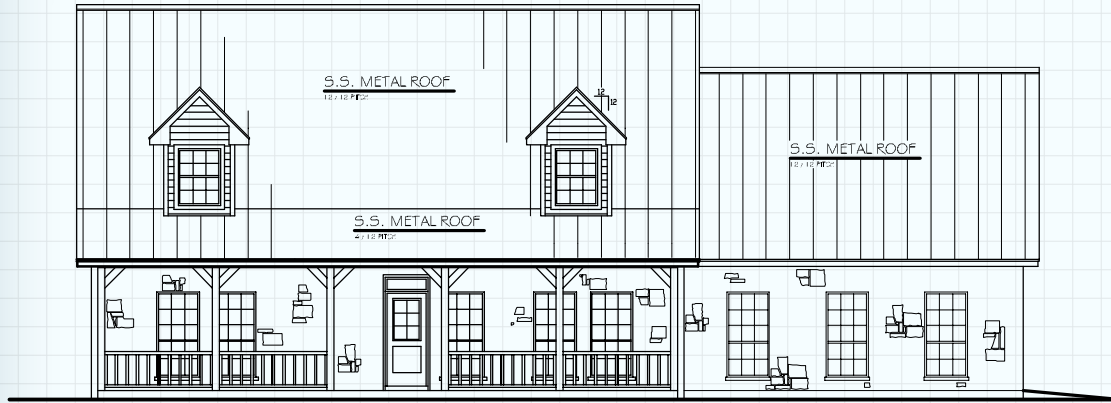

Hill Country CLASSICS™ CUSTOM HOMES

Boerne Texas

34535 IH 10 West
 Boerne, TX 78006
 (830) 249-2920
 hillcountryclassics.com

THE SABINAL #2077

FIRST FLOOR:	1,353
SECOND FLOOR:	724
LIVING:	2,077
PORCHES:	665
GARAGE:	648
M. LUG:	76
TOTAL SQ.FT.:	3,466