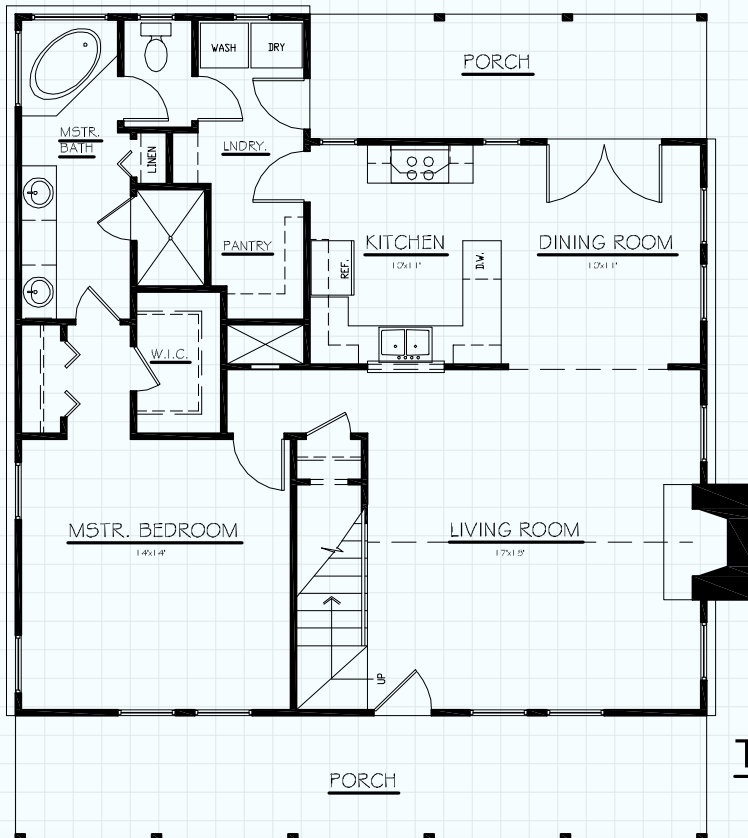

**Hill Country**  
**CLASSICS™**  
**CUSTOM HOMES**  
*Boerne Texas*

34535 IH 10 West  
 Boerne, TX 78006  
 (830) 249-2920  
 hillcountryclassics.com

**THE ROCKSPRINGS #2200**

LIVING 2,200  
 PORCH 368  
 TOTAL SQ.FT. 2,568