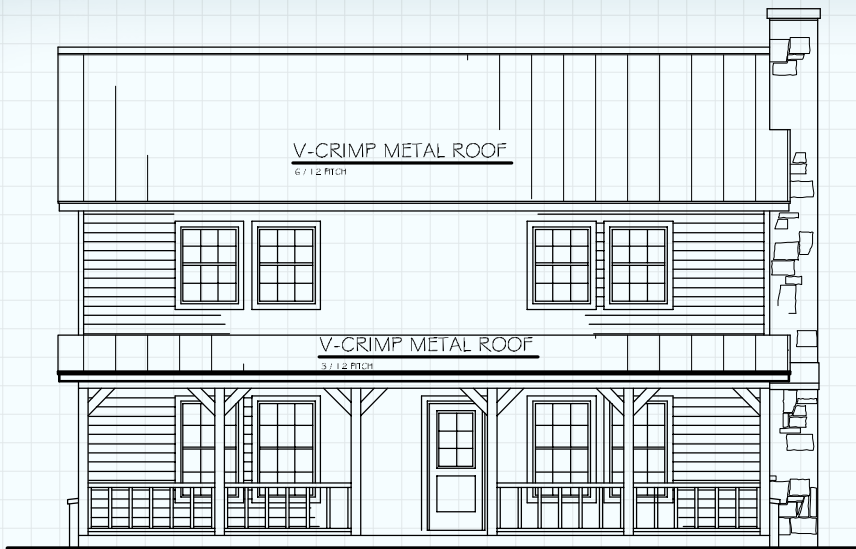

**Hill Country**  
**CLASSICS™**  
**CUSTOM HOMES**  
*Boerne Texas*

34535 IH 10 West  
 Boerne, TX 78006  
 (830) 249-2920  
 hillcountryclassics.com

**THE ROCKSPRINGS #2200**

LIVING 2,200  
 PORCH 368  
 TOTAL SQ.FT. 2,568