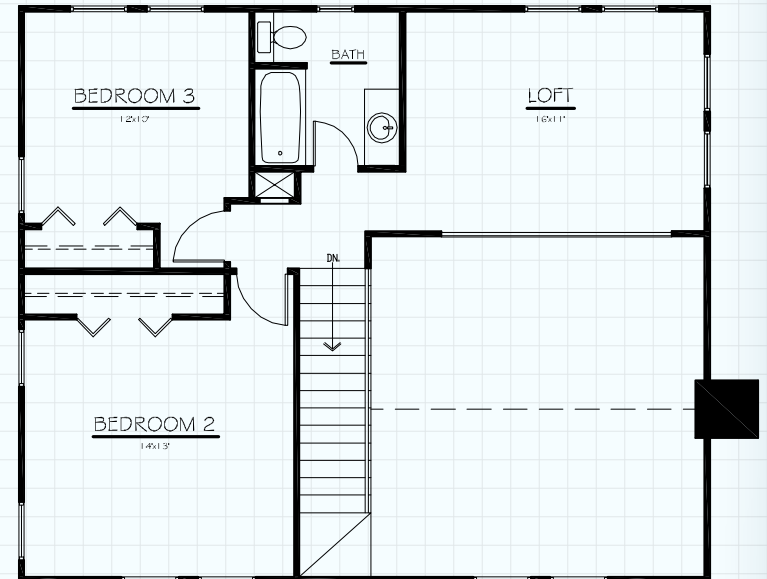

**Hill Country**  
**CLASSICS™**  
**CUSTOM HOMES**  
*Boerne Texas*

34535 IH 10 West  
 Boerne, TX 78006  
 (830) 249-2920  
 hillcountryclassics.com

**THE ROCKSPRINGS #2200**

LIVING 2,200  
 PORCH 368  
 TOTAL SQ.FT. 2,568