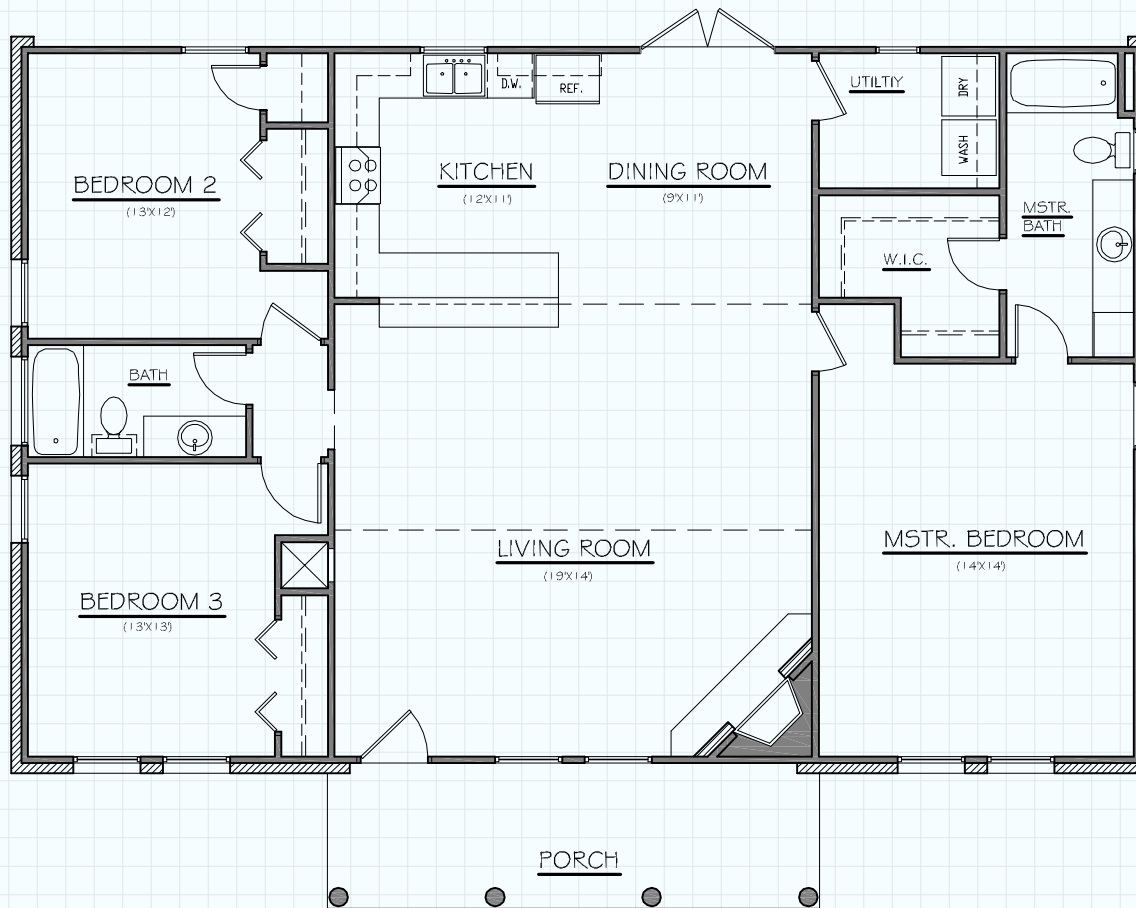

**Hill Country**  
**CLASSICS™**  
**CUSTOM HOMES**  
*Boerne Texas*

34535 IH 10 West  
 Boerne, TX 78006  
 (830) 249-2920  
 hillcountryclassics.com

**KERRVILLE-FRIO #1600**

LIVING	1,600
PORCH	142
MAS. LUG:	45
<b>TOTAL SQ.FT.</b>	<b>1,787</b>