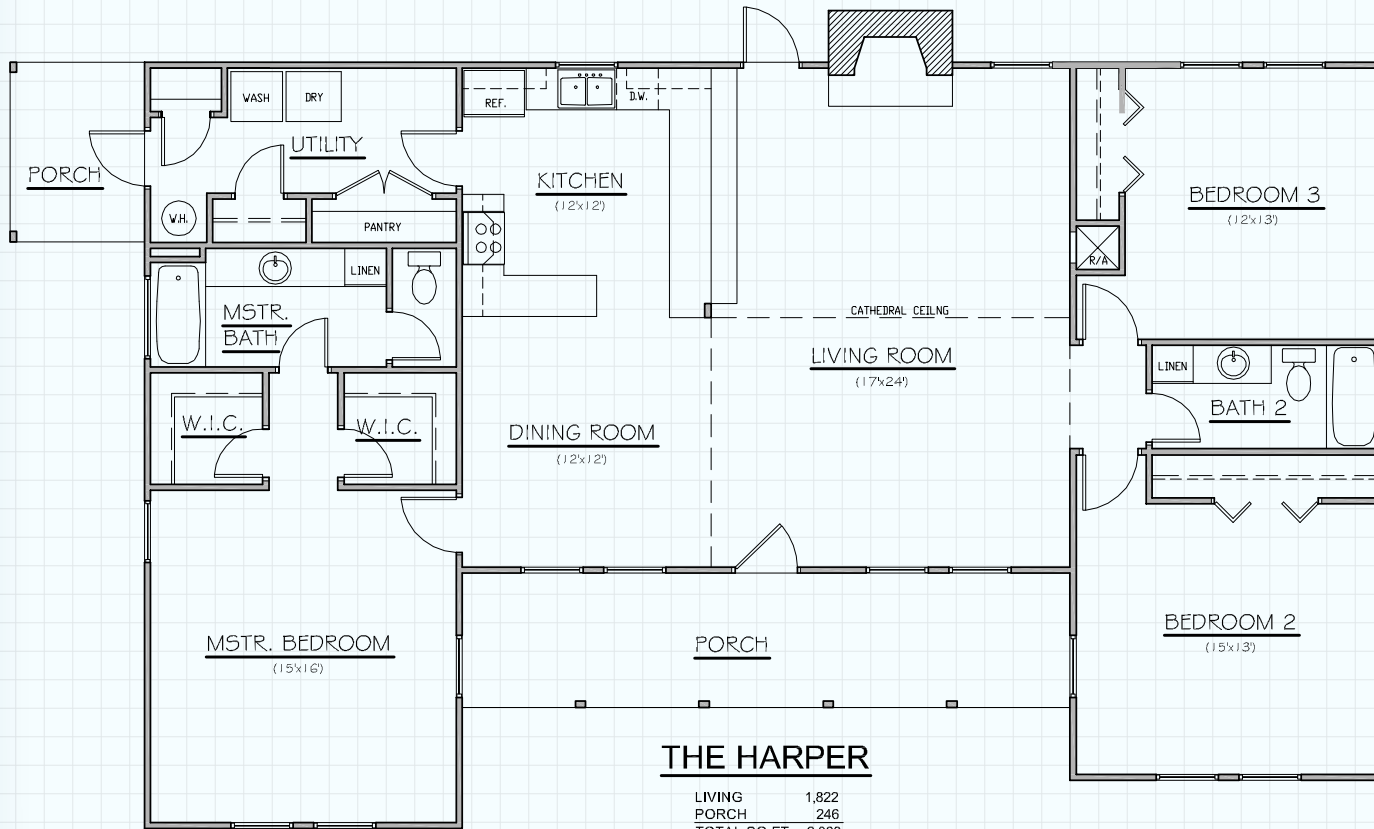

Hill Country CLASSICS™ CUSTOM HOMES

Boerne Texas

34535 IH 10 West
 Boerne, TX 78006
 (830) 249-2920
 hillcountryclassics.com

THE HARPER

LIVING	1,822
PORCH	246
TOTAL SQ.FT.	2,068