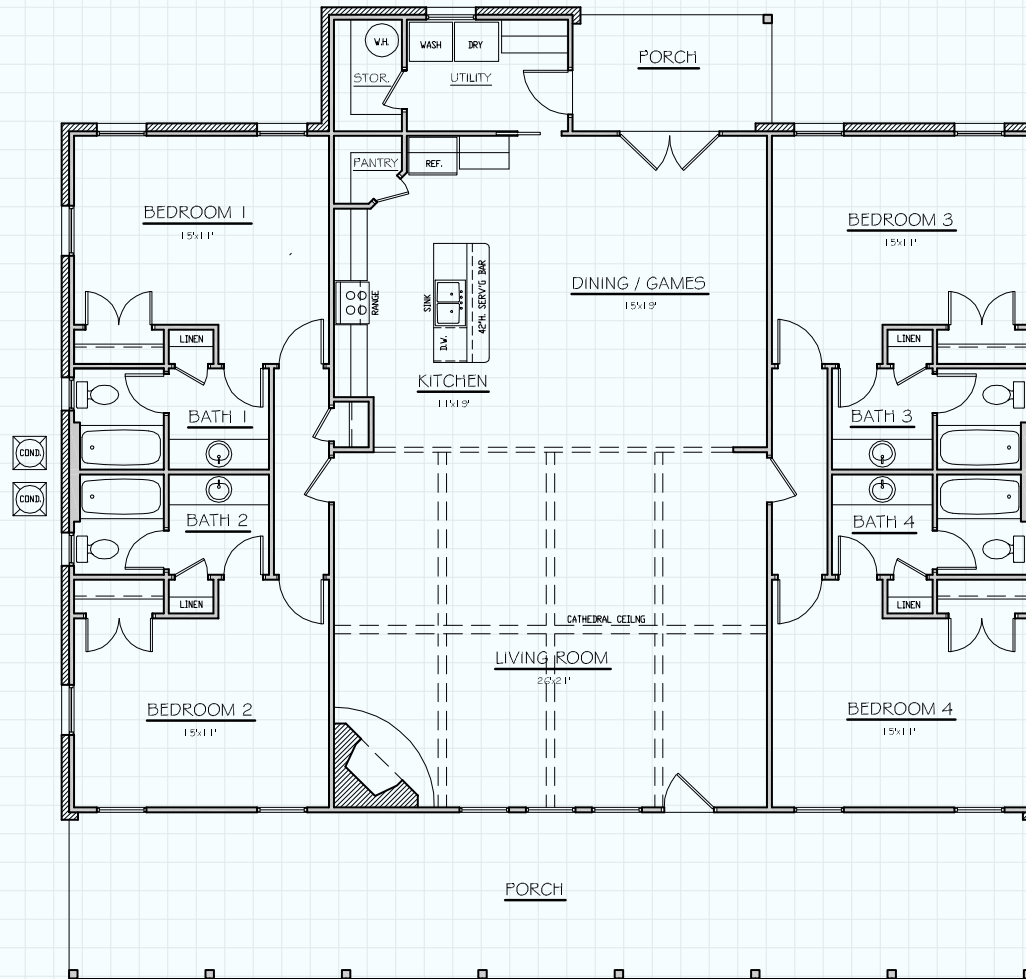

**Hill Country**  
 CLASSICS™  
 CUSTOM HOMES  
 Boerne Texas

34535 IH 10 West  
 Boerne, TX 78006  
 (830) 249-2920  
 hillcountryclassics.com

**GUEST HOME #2481**

LIVING:	2,481
PORCHES:	664
MAS. LUG:	54
TOTAL SQ.FT.	3,208