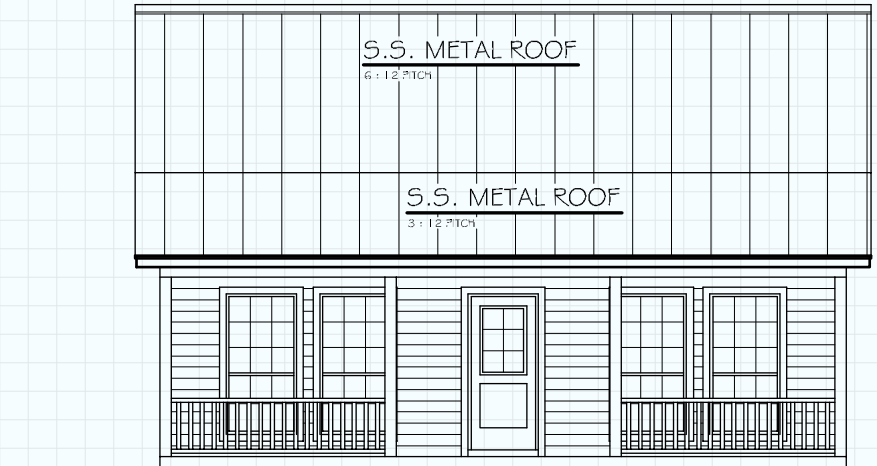

*Hill Country*  
**CLASSICS™**  
**CUSTOM HOMES**  
*Boerne Texas*

34535 IH 10 West  
 Boerne, TX 78006  
 (830) 249-2920  
 hillcountryclassics.com

**GUEST HOUSE #1232**

LIVING	1,232
PORCHES	191
TOTAL SQ.FT.	1,423