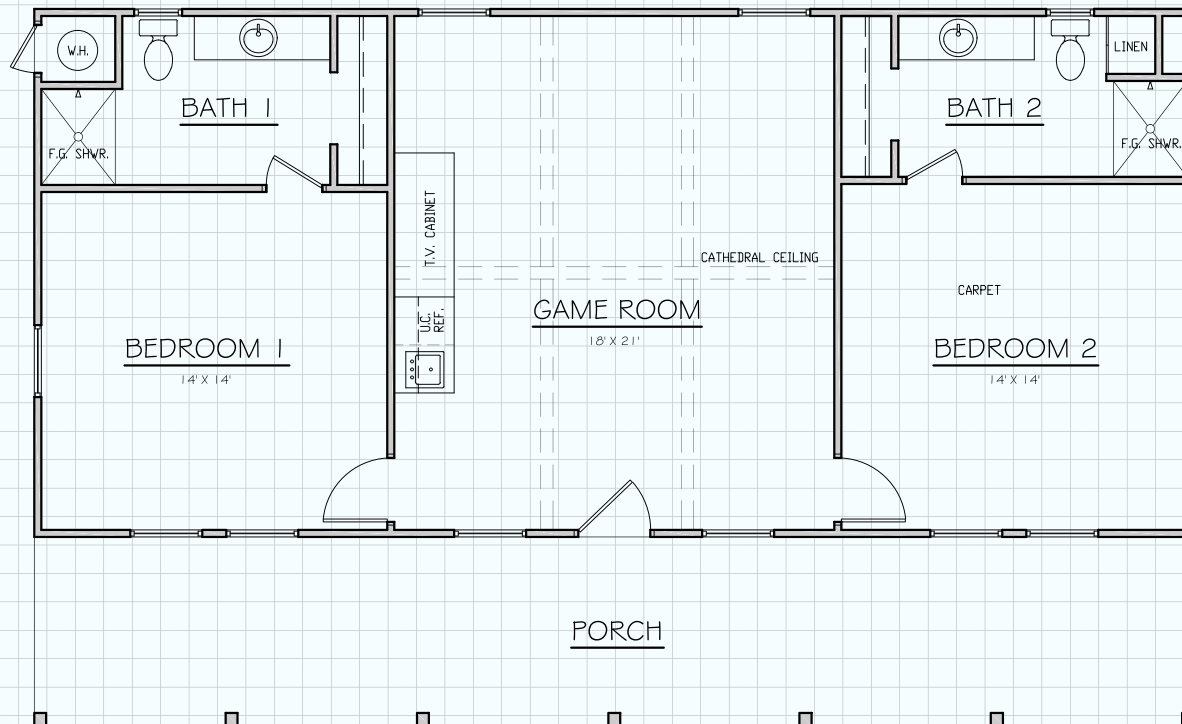

**Hill Country**  
**CLASSICS™**  
**CUSTOM HOMES**  
*Boerne Texas*

34535 IH 10 West  
 Boerne, TX 78006  
 (830) 249-2920  
 hillcountryclassics.com

**GUEST HOME #1063**

LIVING	1,063
PORCHES	379
<b>TOTAL SQ.FT.</b>	<b>1,442</b>