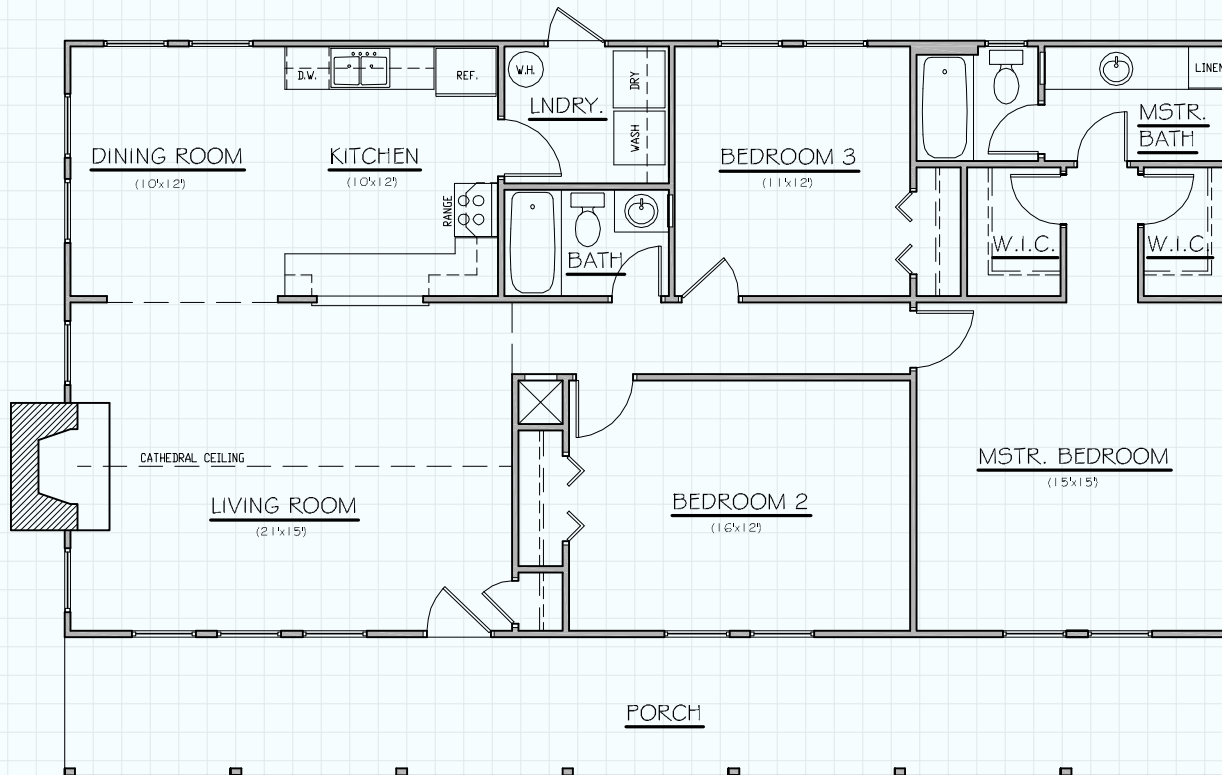

**Hill Country**  
 CLASSICS™  
 CUSTOM HOMES  
*Boerne Texas*

34535 IH 10 West  
 Boerne, TX 78006  
 (830) 249-2920  
 hillcountryclassics.com

**FREDERICKSBURG 1**

LIVING	1,540
PORCH	358
TOTAL SQ.FT.	1,898