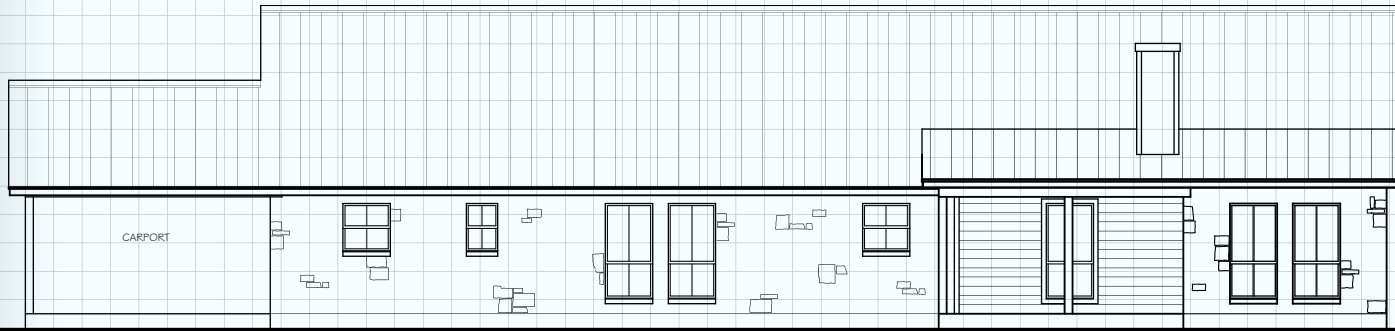

## CUSTOM HOME #3106

LIVING:	3,106
CARPORT:	384
PORCHES:	128
MAS. LUG:	88
<b>TOTAL SQ.FT.</b>	<b>3,706</b>