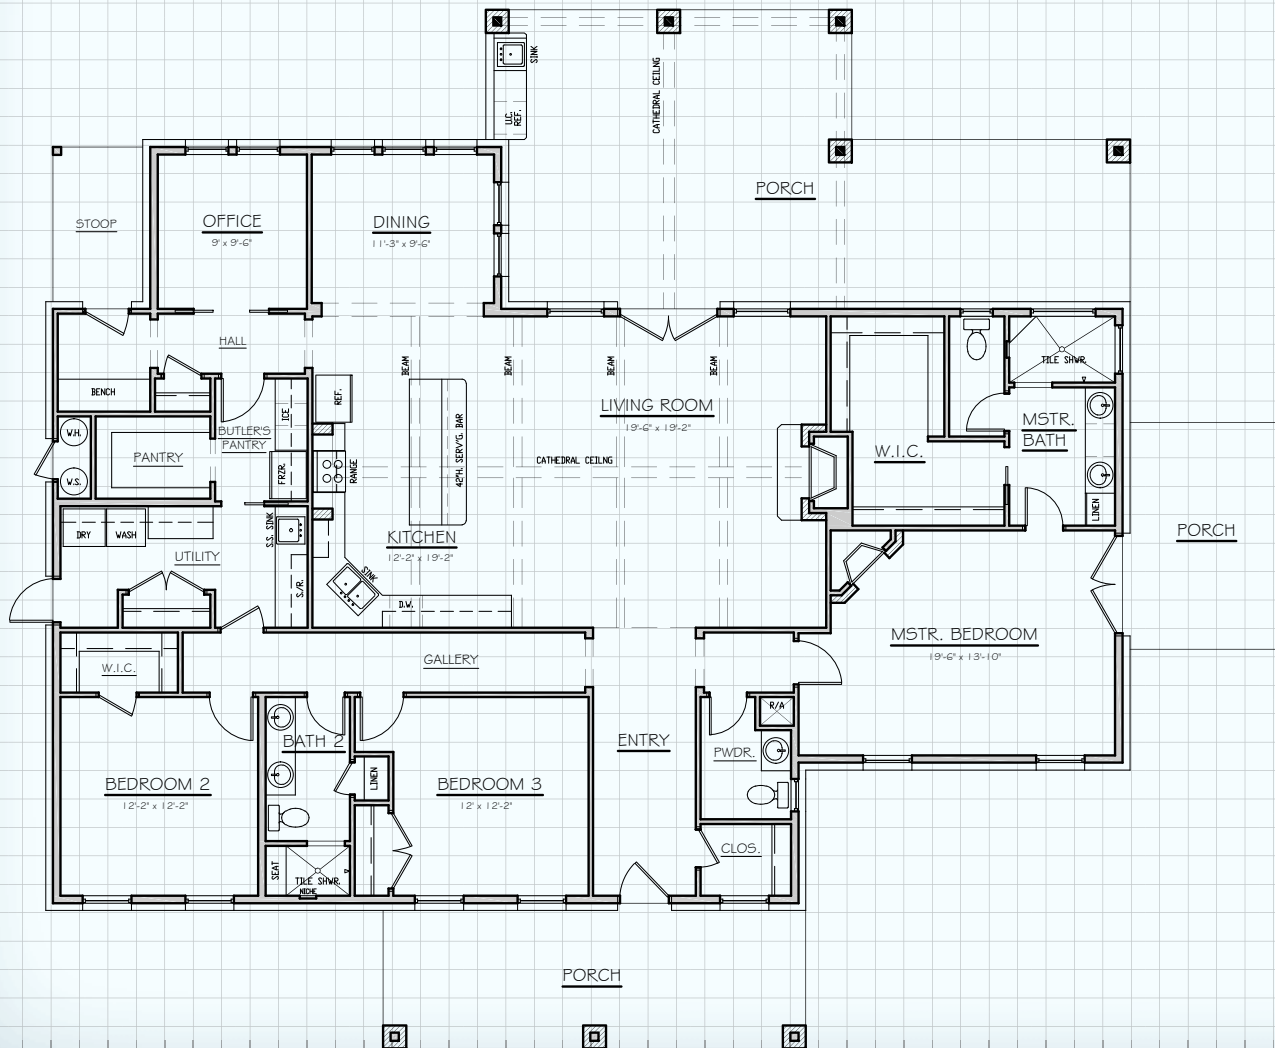

Hill Country
CLASSICS™
CUSTOM HOMES
Boerne Texas

34535 IH 10 West
 Boerne, TX 78006
 (830) 249-2920
 hillcountryclassics.com

CUSTOM HOME #2463

LIVING:	2,463
PORCHES:	1,021
MAS. LUG:	54
TOTAL SQ.FT.	3,538