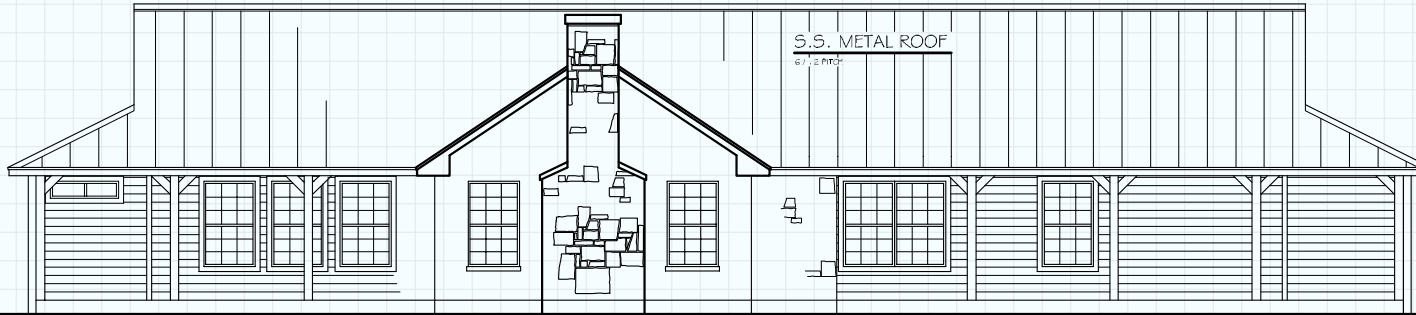

34535 IH 10 West  
 Boerne, TX 78006  
 (830) 249-2920  
 hillcountryclassics.com

CUSTOM HOME #2224

LIVING:	2,224
PORCHES:	800
MAS. LUG:	67
TOTAL SQ.FT.	3,091