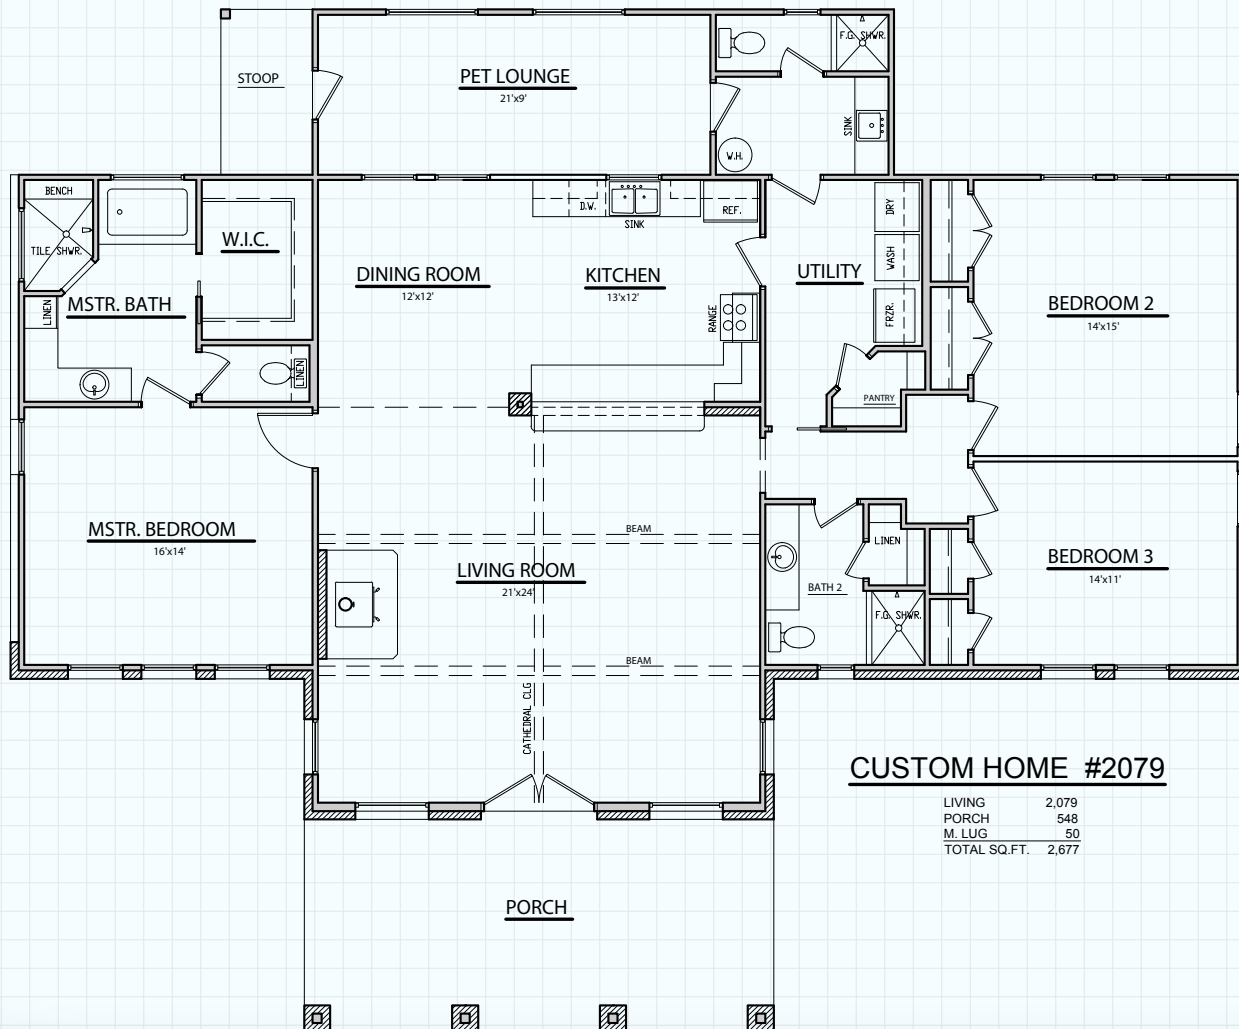

**Hill Country**  
**CLASSICS™**  
**CUSTOM HOMES**  
*Boerne Texas*

34535 IH 10 West  
 Boerne, TX 78006  
 (830) 249-2920  
 hillcountryclassics.com

**CUSTOM HOME #2079**

LIVING	2,079
PORCH	548
M. LUG	50
TOTAL SQ.FT.	2,677