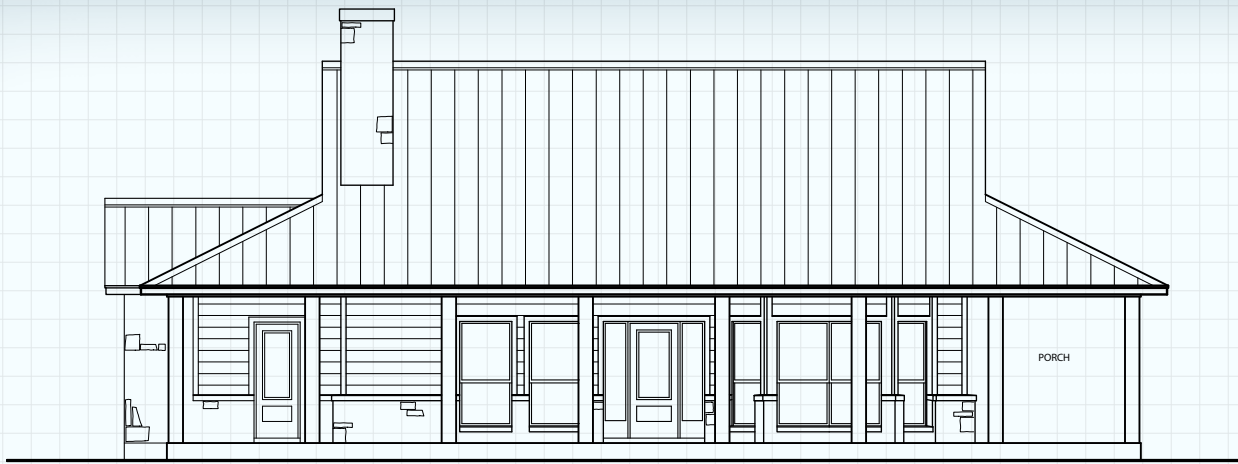

Hill Country CLASSICS™ CUSTOM HOMES

Boerne Texas

34535 IH 10 West
 Boerne, TX 78006
 (830) 249-2920
 hillcountryclassics.com

CUSTOM HOME #1926

LIVING: 1,926
 PORCH: 1,093
 MAS. LUG: 18
 TOTAL SQ.FT. 3,037