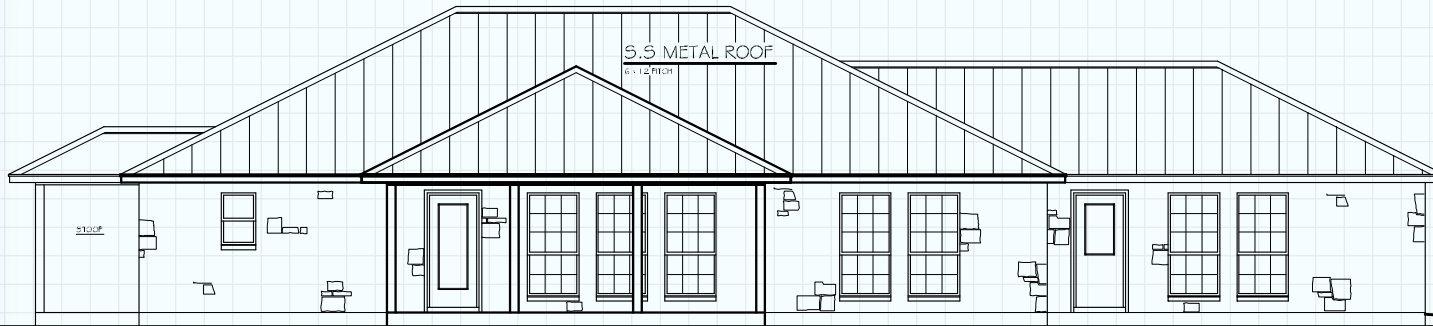

# Hill Country CLASSICS™ CUSTOM HOMES

Boerne Texas

34535 IH 10 West  
 Boerne, TX 78006  
 (830) 249-2920  
 hillcountryclassics.com

## CUSTOM HOME #1808

LIVING:	1,808
PORCHES:	490
GARAGE:	520
MAS. LUG:	82
TOTAL SLAB:	2,890