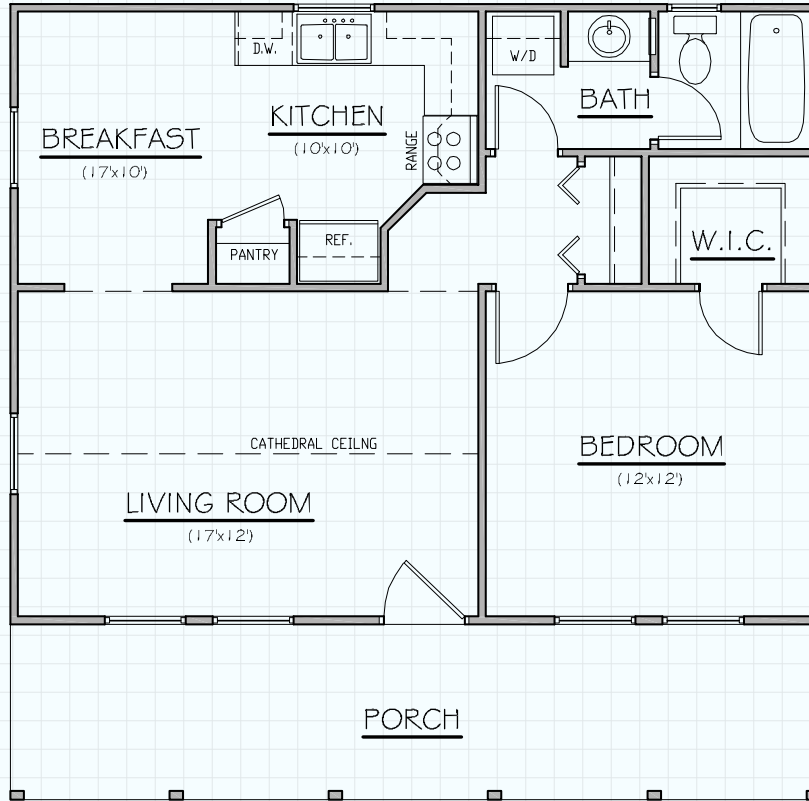

*Hill Country*  
**CLASSICS™**  
**CUSTOM HOMES**  
*Boerne Texas*

34535 IH 10 West  
 Boerne, TX 78006  
 (830) 249-2920  
 hillcountryclassics.com

**THE CONCAN**

LIVING	690
PORCH	195
<b>TOTAL SQ.FT.</b>	<b>885</b>