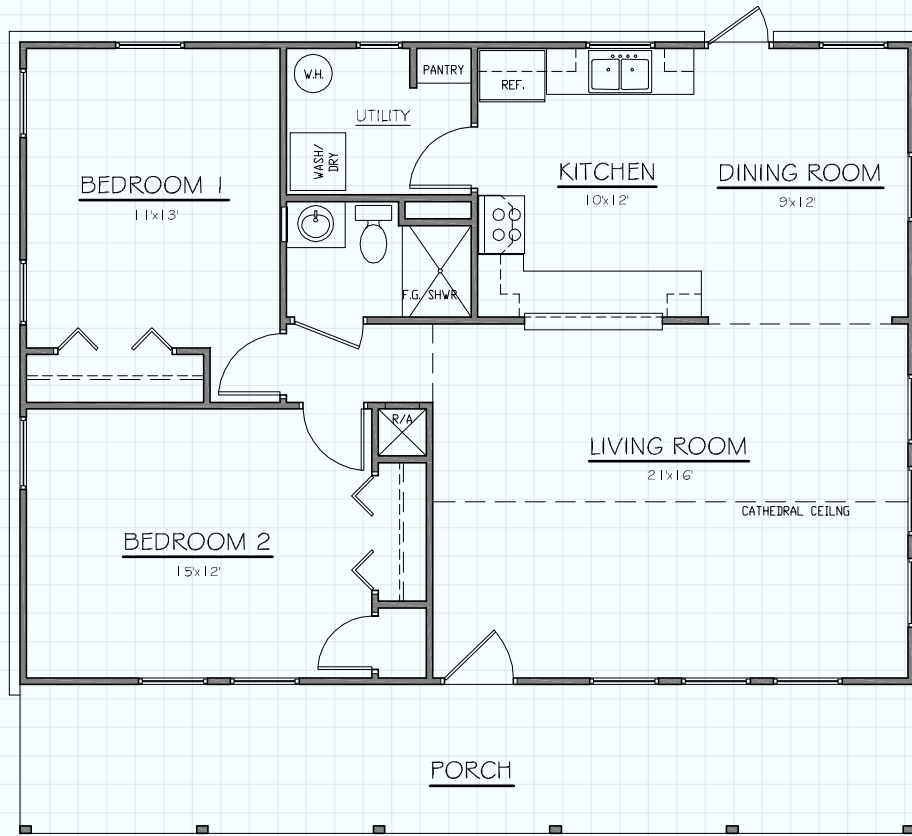

Hill Country
 CLASSICS™
 CUSTOM HOMES
Boerne Texas

34535 IH 10 West
 Boerne, TX 78006
 (830) 249-2920
 hillcountryclassics.com

THE CIBILO #1092

1092 LIVING AREA
 253 PORCH
 1345 TOTAL SQ. FT.