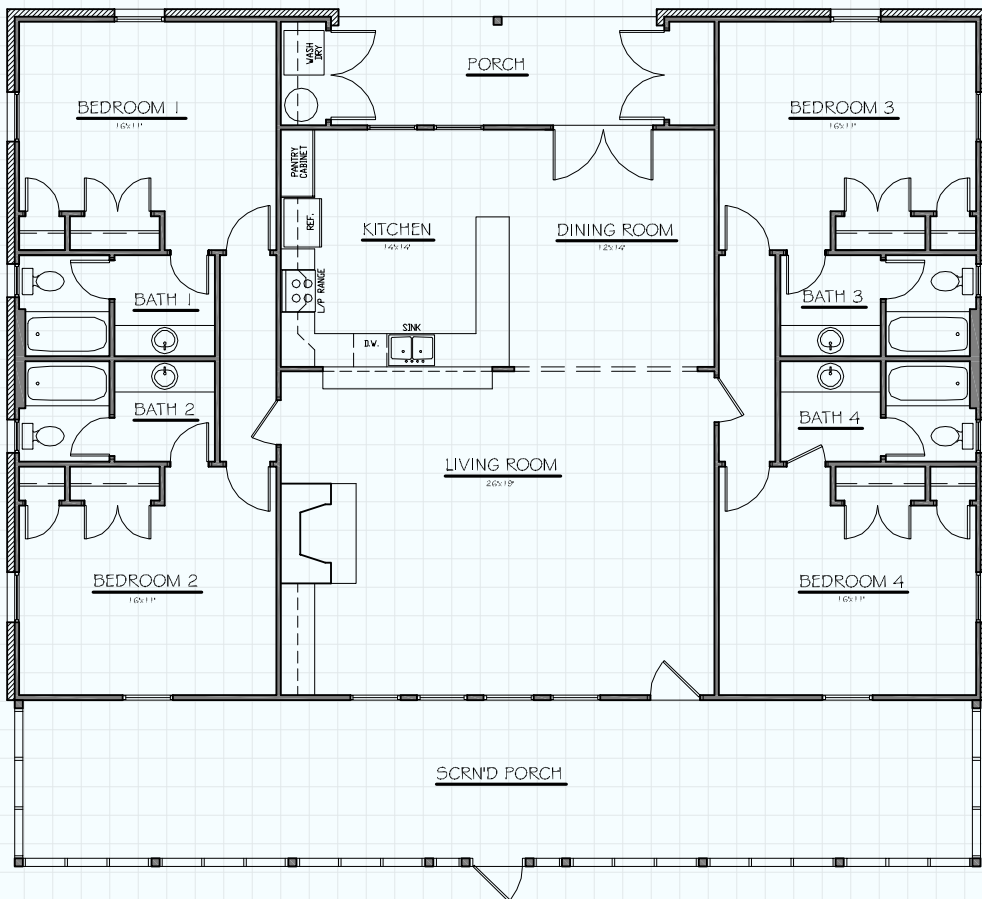

Hill Country
CLASSICS™
CUSTOM HOMES
Boerne Texas

34535 IH 10 West
 Boerne, TX 78006
 (830) 249-2920
 hillcountryclassics.com

THE CHERRY SPRING #2228

LIVING:	2,228
PORCHES:	730
MAS. LUG:	54
TOTAL SQ.FT.	3,012