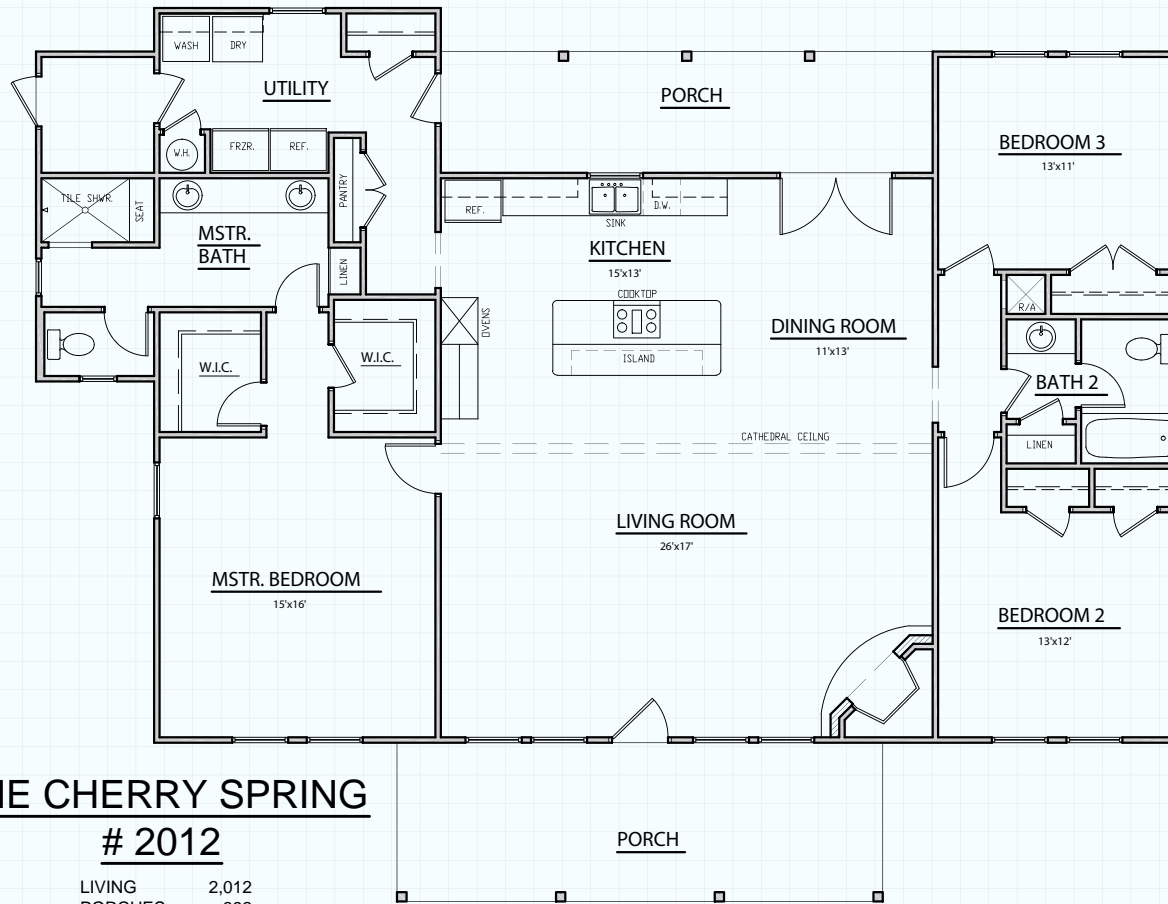

Hill Country
 CLASSICS™
 CUSTOM HOMES
Boerne Texas

34535 IH 10 West
 Boerne, TX 78006
 (830) 249-2920
 hillcountryclassics.com

THE CHERRY SPRING

2012

LIVING 2,012
 PORCHES 392
 TOTAL SQ.FT. 2,404