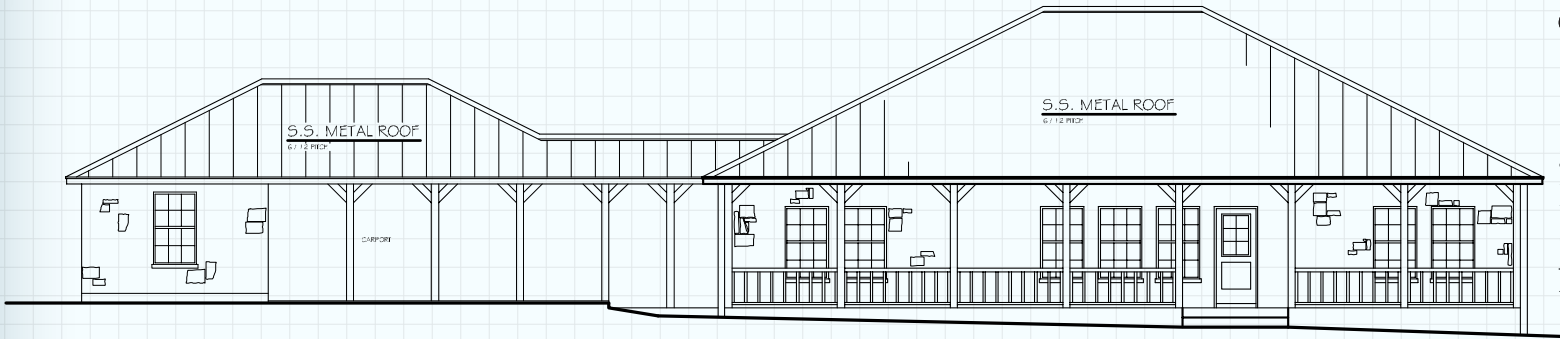

# Hill Country

CLASSICS™  
CUSTOM HOMES

*Boerne Texas*

34535 IH 10 West  
Boerne, TX 78006  
(830) 249-2920  
hillcountryclassics.com

## THE CHERRY SPRING #1876

LIVING:	1,876
PORCHES:	750
CARPORT:	576
STORAGE:	288
MAS. LUG:	88
TOTAL SQ.FT.:	3,578