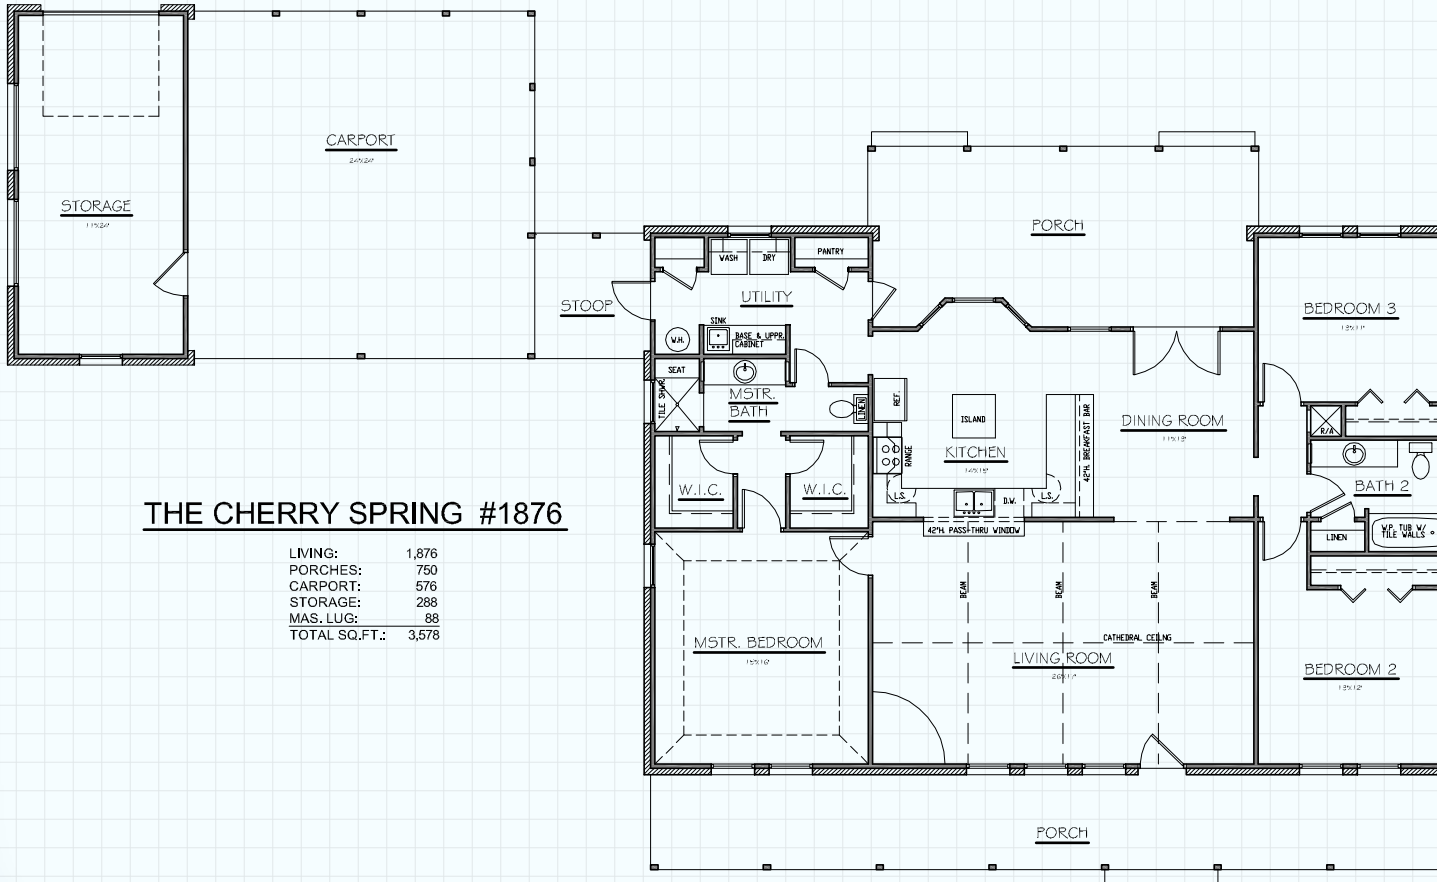

## THE CHERRY SPRING #1876

LIVING:	1,876
PORCHES:	750
CARPORT:	576
STORAGE:	288
MAS. LUG:	88
TOTAL SQ.FT.:	3,578