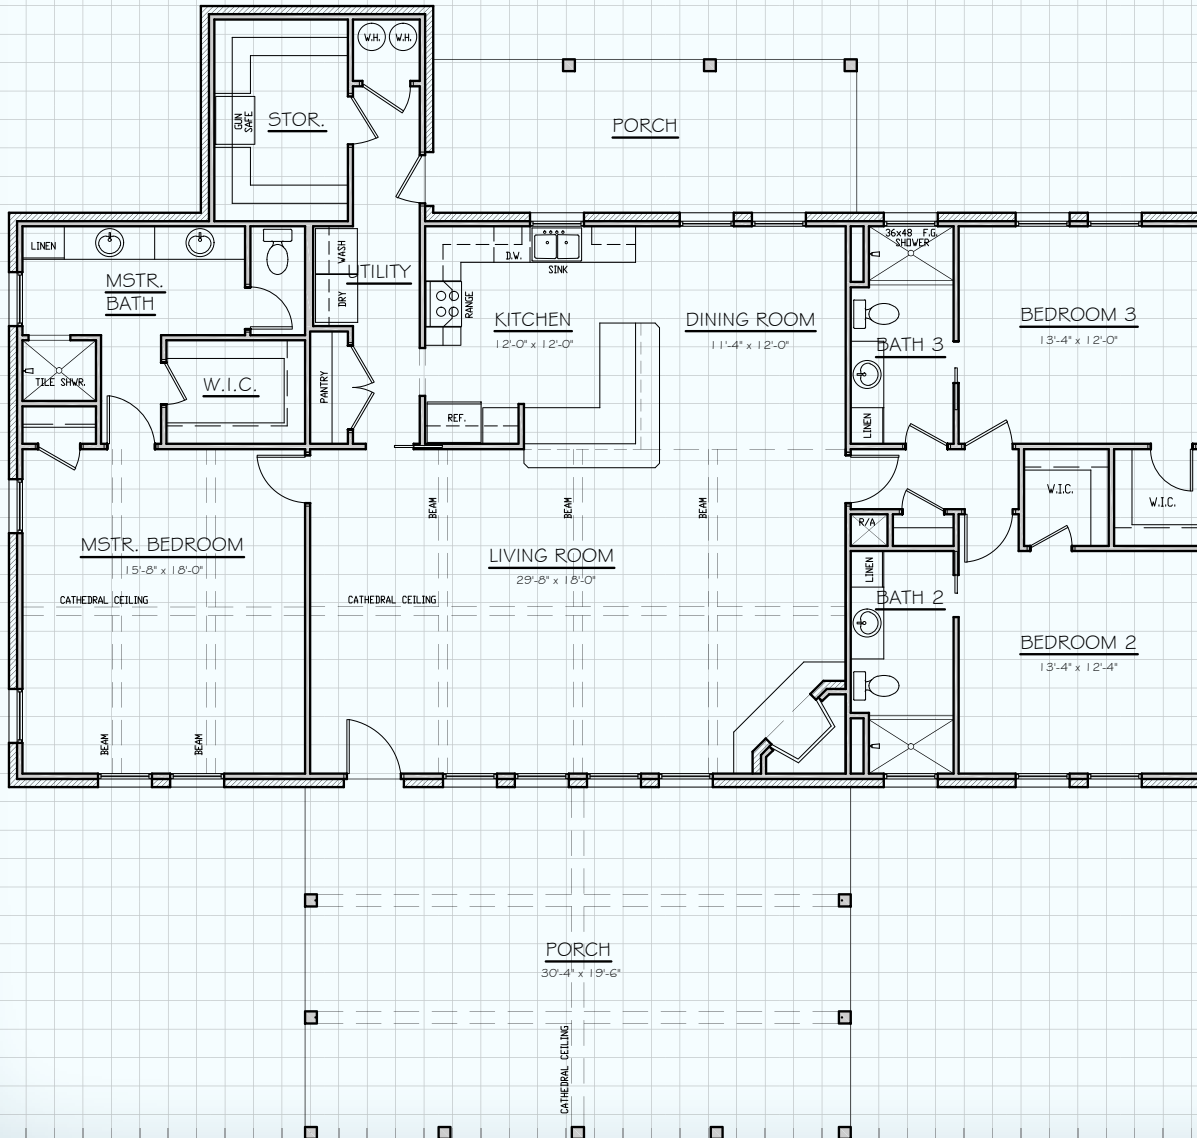

**Hill Country**  
 CLASSICS™  
 CUSTOM HOMES

*Boerne Texas*

34535 IH 10 West  
 Boerne, TX 78006

(830) 249-2920

hillcountryclassics.com

**THE CAMPWOOD #2184**

LIVING	2,184
PORCH	821
MAS. LUG	73
TOTAL SQ.FT.	3,078