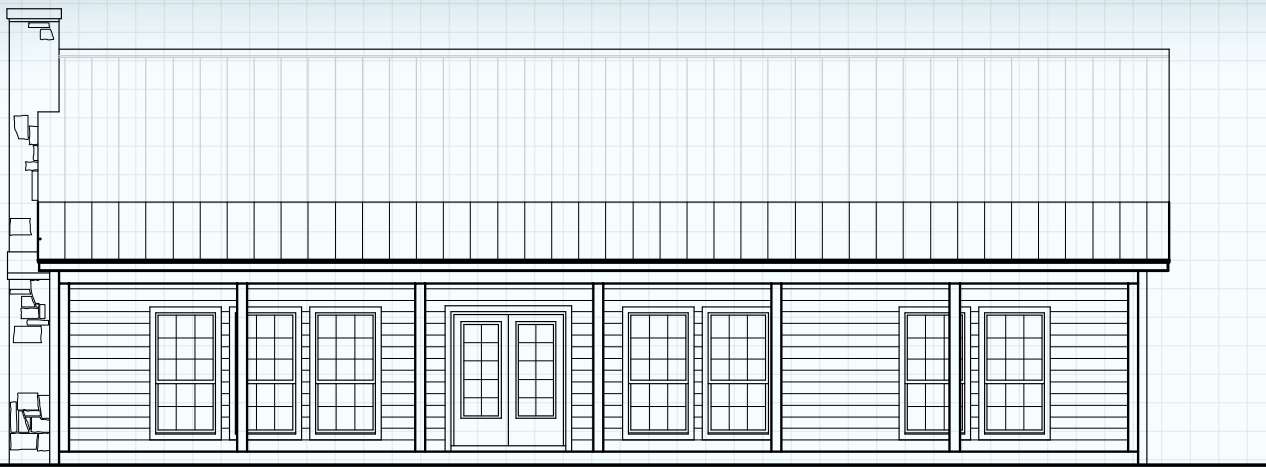

34535 IH 10 West
 Boerne, TX 78006
 (830) 249-2920
 hillcountryclassics.com

THE CAMPWOOD # 1674

LIVING	1,674
PORCHES	743
MAS.LUG	51
TOTAL SQ.FT.	2,468