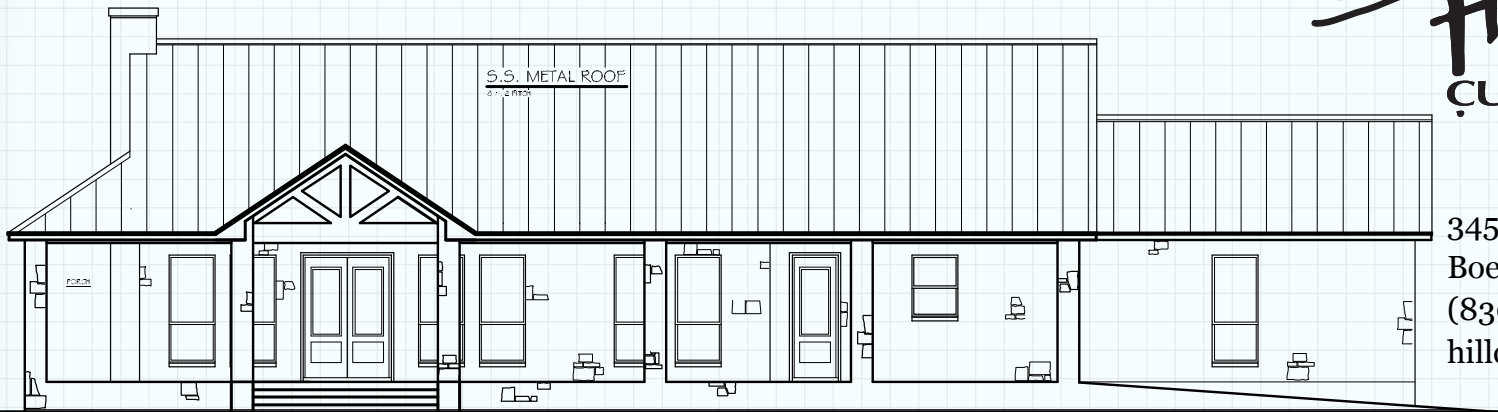

Hill Country CLASSICS™

CUSTOM HOMES

Boerne Texas

34535 IH 10 West
 Boerne, TX 78006
 (830) 249-2920
 hillcountryclassics.com

THE CAMP VERDE #2508

LIVING 2,508
 PORCHES 977
 MAS. LUG. 208
 TOTAL SQ.FT. 3,691