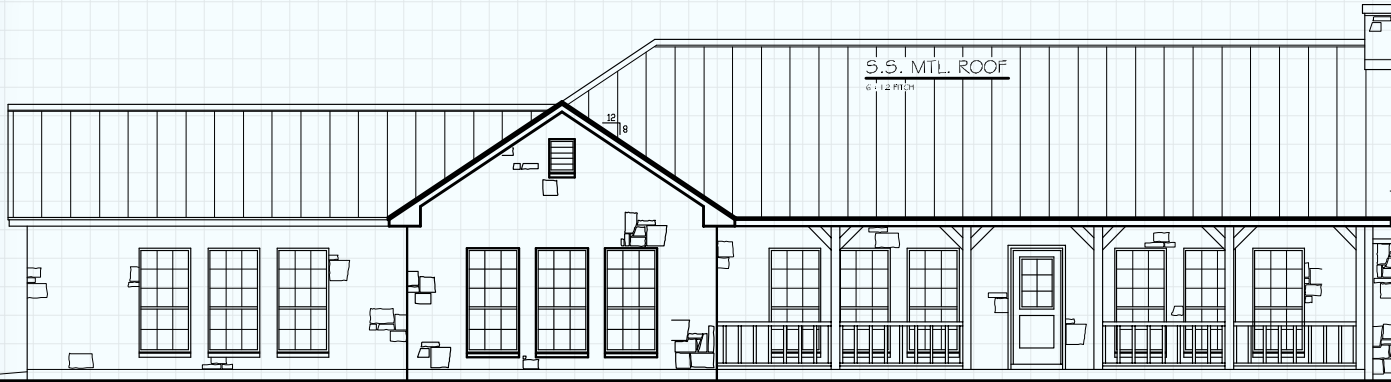

### THE CAMP VERDE #1887

LIVING	1,887
GARAGE	484
PORCHES	487
MAS. LUG	110
<b>TOTAL SQ.FT.</b>	<b>2,968</b>