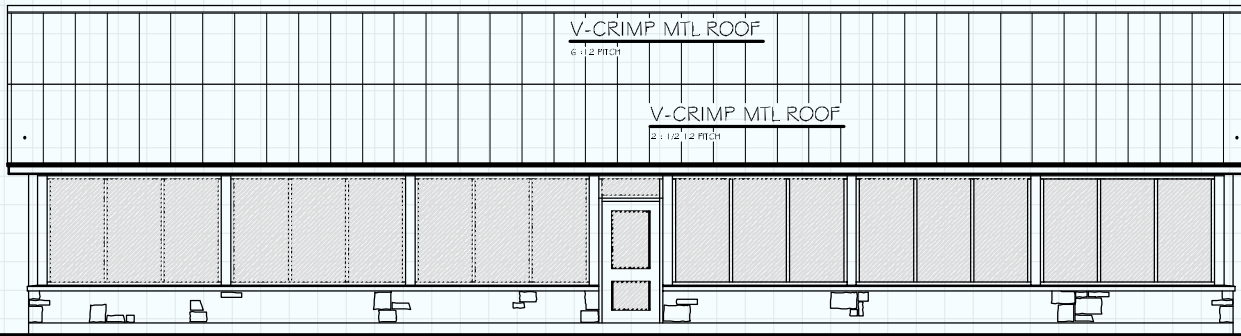

34535 IH 10 West

Boerne, TX 78006

(830) 249-2920

hillcountryclassics.com

THE BERGHEIM #2060

LIVING	2,060
PORCHES	753
MAS. LUG	89
TOTAL SQ.FT.	2,902