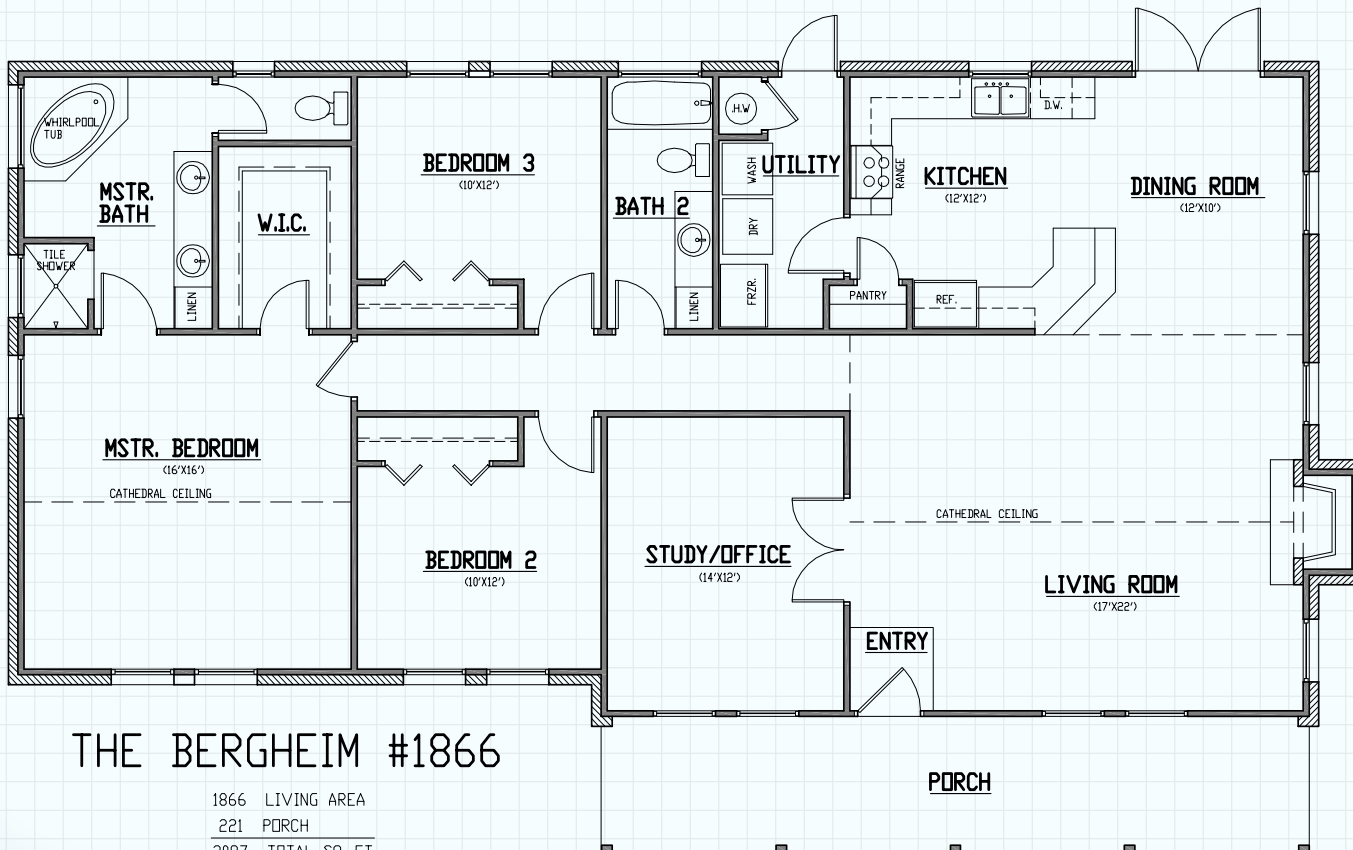

**Hill Country**  
 CLASSICS™  
 CUSTOM HOMES  
*Boerne Texas*

34535 IH 10 West  
 Boerne, TX 78006  
 (830) 249-2920  
 hillcountryclassics.com

1866 LIVING AREA  
 221 PORCH  
 2087 TOTAL SQ. FT.