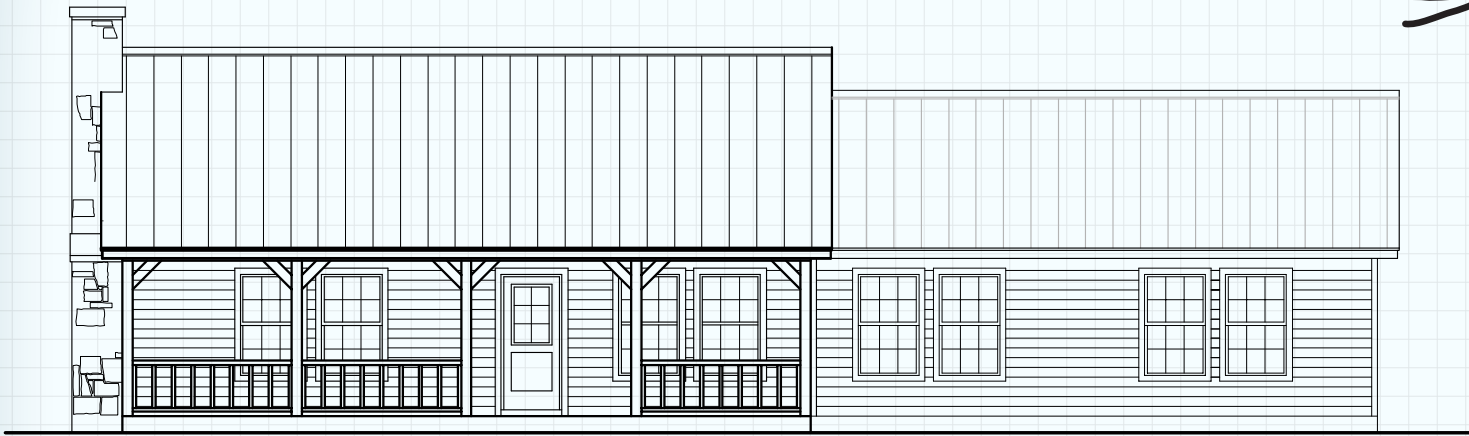

*Hill Country*  
**CLASSICS™**  
**CUSTOM HOMES**  
*Boerne Texas*

34535 IH 10 West  
 Boerne, TX 78006  
 (830) 249-2920  
 hillcountryclassics.com

THE BERGHEIM

LIVING	1,866
PORCH	221
<b>TOTAL SQ.FT.</b>	<b>2,087</b>