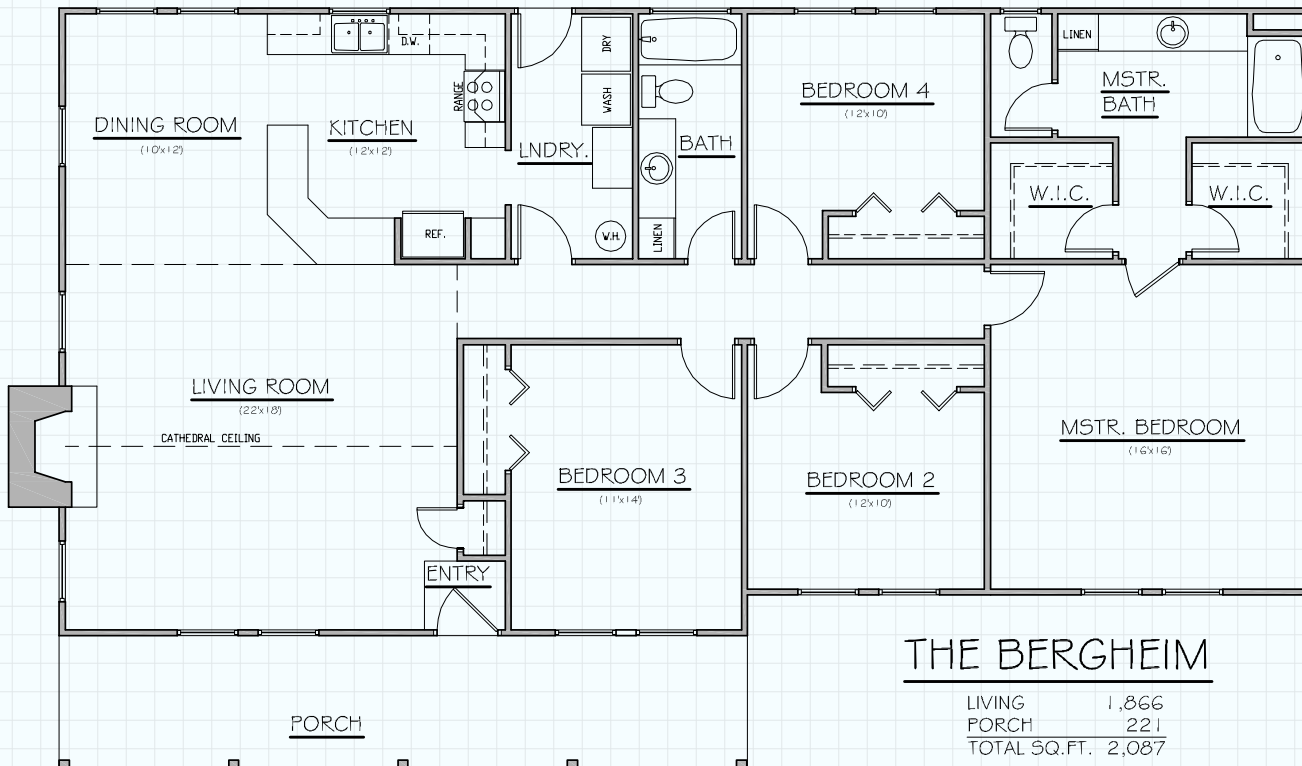

*Hill Country*  
**CLASSICS™**  
**CUSTOM HOMES**  
*Boerne Texas*

34535 IH 10 West  
 Boerne, TX 78006  
 (830) 249-2920  
 hillcountryclassics.com

THE BERGHEIM

LIVING	1,866
PORCH	221
<b>TOTAL SQ.FT.</b>	<b>2,087</b>