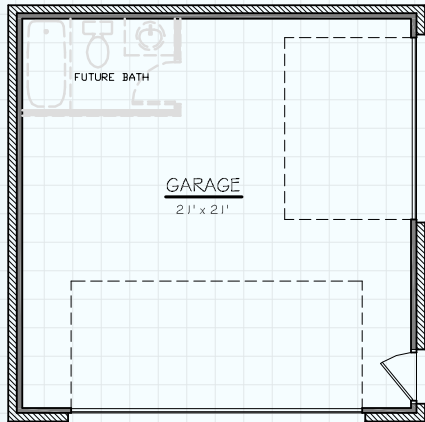

**Hill Country**  
 CLASSICS™  
 CUSTOM HOMES  
*Boerne Texas*

**THE BANDERA #1172**

LIVING:	1,172
GARAGE:	484
PORCH:	347
MAS. LUG:	105
TOTAL SQ.FT.	2,108

34535 IH 10 West  
 Boerne, TX 78006  
 (830) 249-2920  
 hillcountryclassics.com