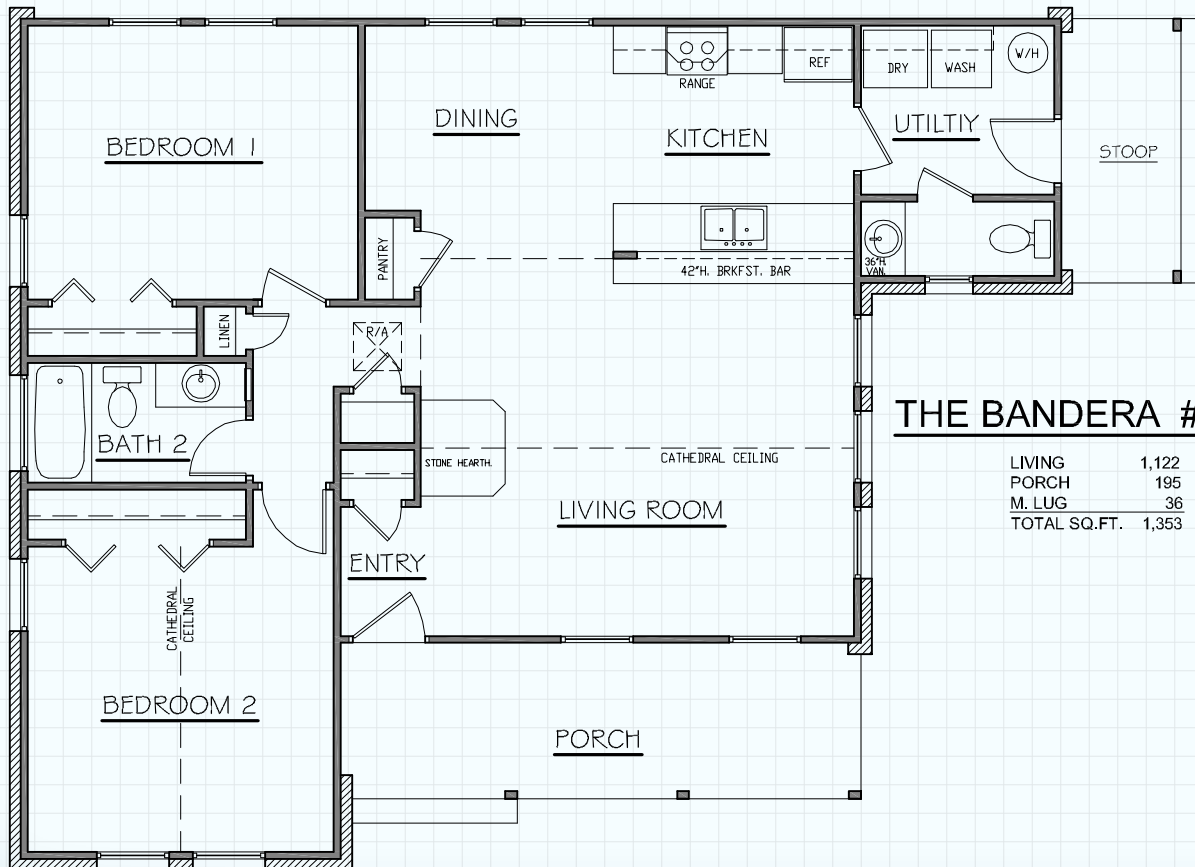

**Hill Country**  
 CLASSICS™  
 CUSTOM HOMES  
*Boerne Texas*

34535 IH 10 West  
 Boerne, TX 78006  
 (830) 249-2920  
 hillcountryclassics.com

**THE BANDERA #1122**

LIVING	1,122
PORCH	195
M. LUG	36
TOTAL SQ.FT.	1,353