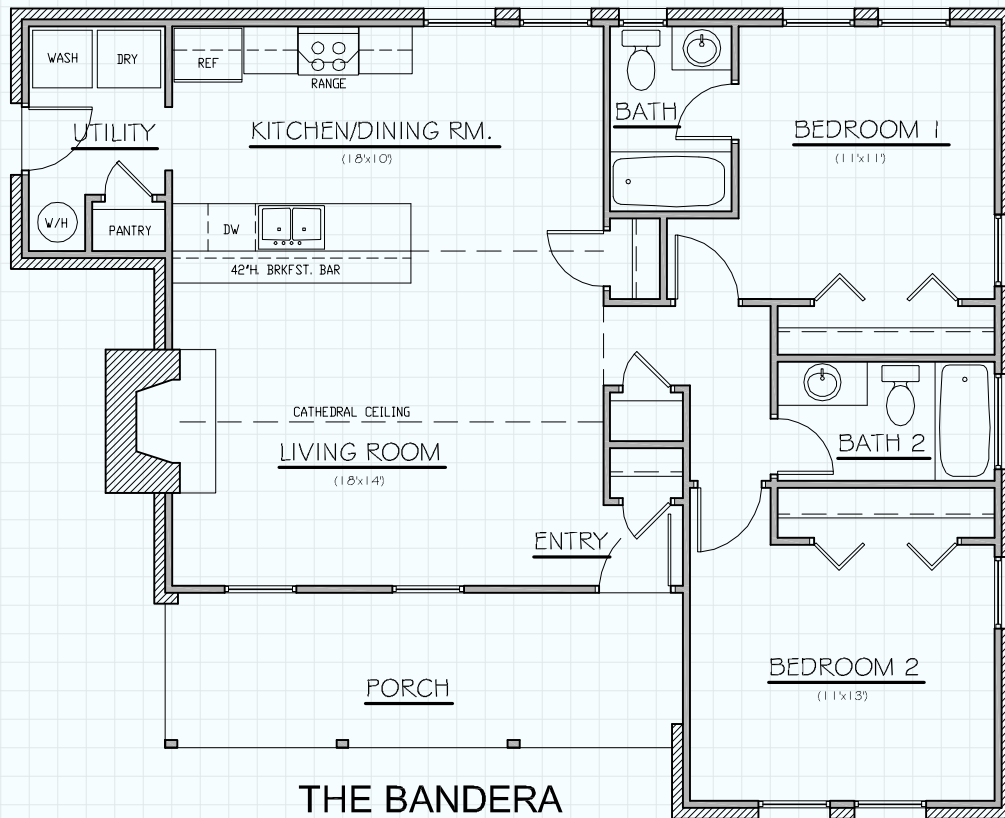

*Hill Country*  
**CLASSICS™**  
**CUSTOM HOMES**  
*Boerne Texas*

34535 IH 10 West  
 Boerne, TX 78006  
 (830) 249-2920  
 hillcountryclassics.com

LIVING	1,020
PORCH	140
M. LUG	68
<b>TOTAL SQ.FT.</b>	<b>1,228</b>