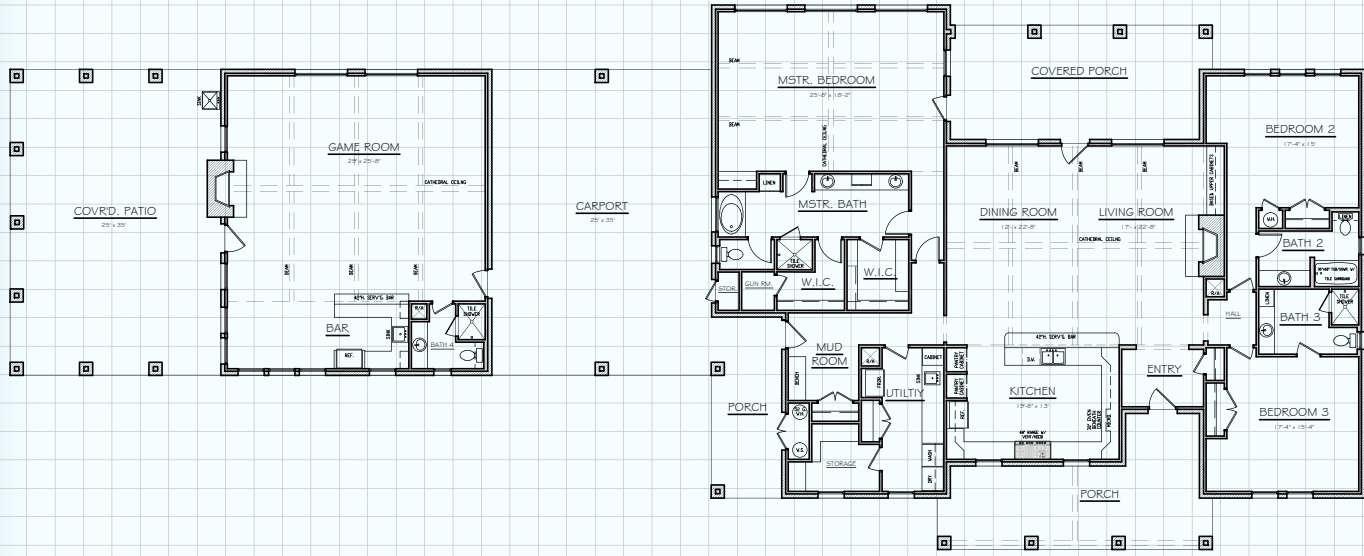

Hill Country CLASSICS™ CUSTOM HOMES

Boerne Texas

34535 IH 10 West
 Boerne, TX 78006
 (830) 249-2920
 hillcountryclassics.com

THE VANDERPOOL #4186

LIVING:	4,186
PORCHES:	939
COVR'D. PATIO:	855
CARPORT:	908
MAS. LUG:	108
TOTAL SQ.FT.	6,976