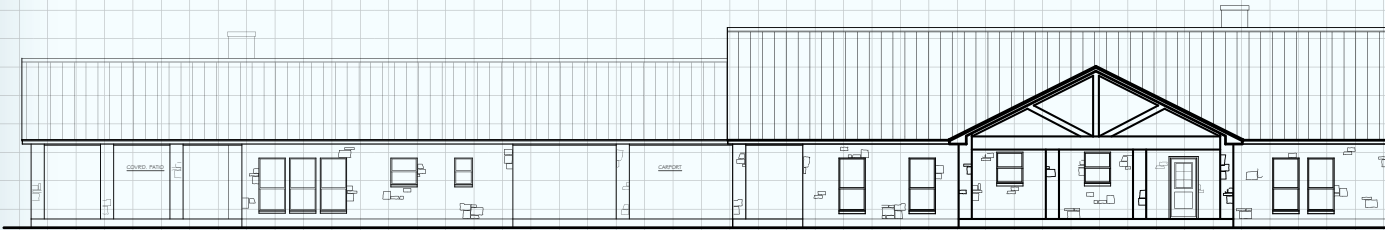

Hill Country CLASSICS™ CUSTOM HOMES

Boerne Texas

34535 IH 10 West
 Boerne, TX 78006
 (830) 249-2920
 hillcountryclassics.com

THE VANDERPOOL #4186

LIVING:	4,186
PORCHES:	939
COVR'D. PATIO:	855
CARPORT:	908
MAS. LUG:	108
TOTAL SQ.FT.	6,976