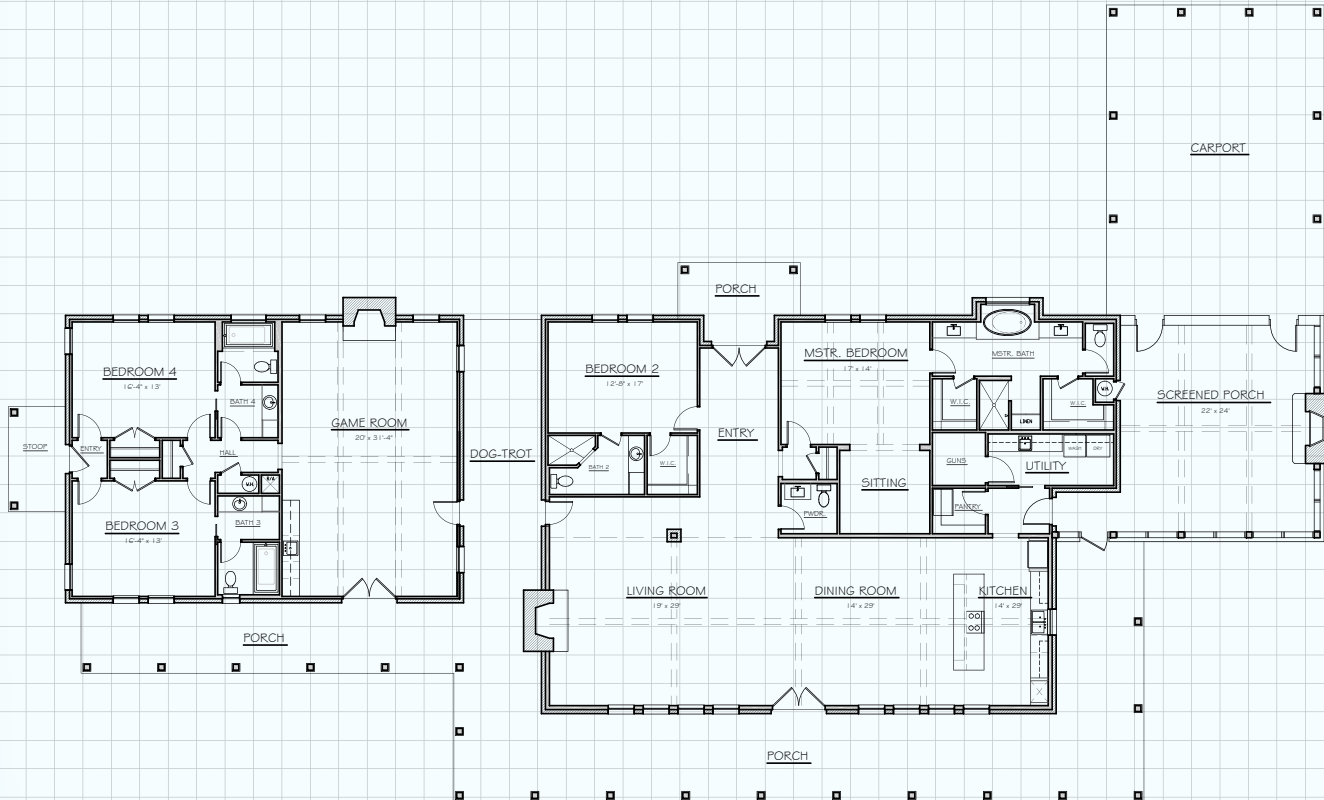

## THE VANDERPOOL #4166

LIVING:	4,166
CARPORT:	760
PORCHES:	2,030
SCREENED PORCH:	625
CARPORT:	897
MAS. LUG:	118
TOTAL SQ.FT.:	7,821