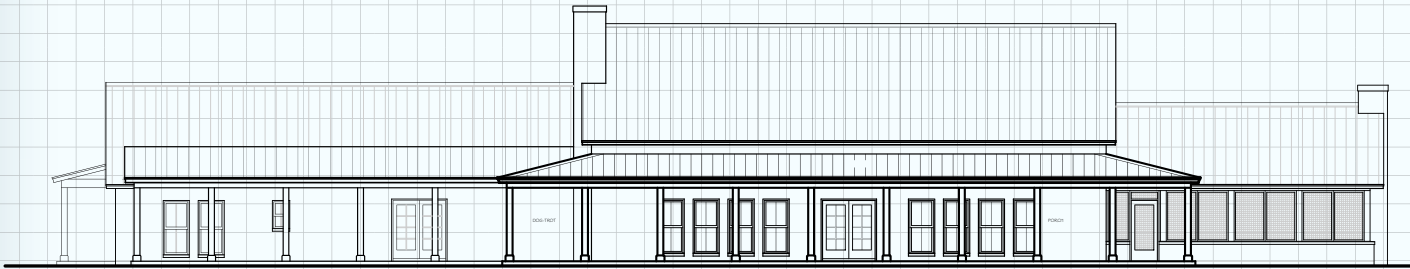

# Hill Country CLASSICS™ CUSTOM HOMES

*Boerne Texas*

34535 IH 10 West  
 Boerne, TX 78006  
 (830) 249-2920  
 hillcountryclassics.com

## THE VANDERPOOL #4166

LIVING:	4,166
CARPORT:	760
PORCHES:	2,030
SCREENED PORCH:	625
CARPORT:	897
MAS. LUG:	118
TOTAL SQ.FT.:	7,821