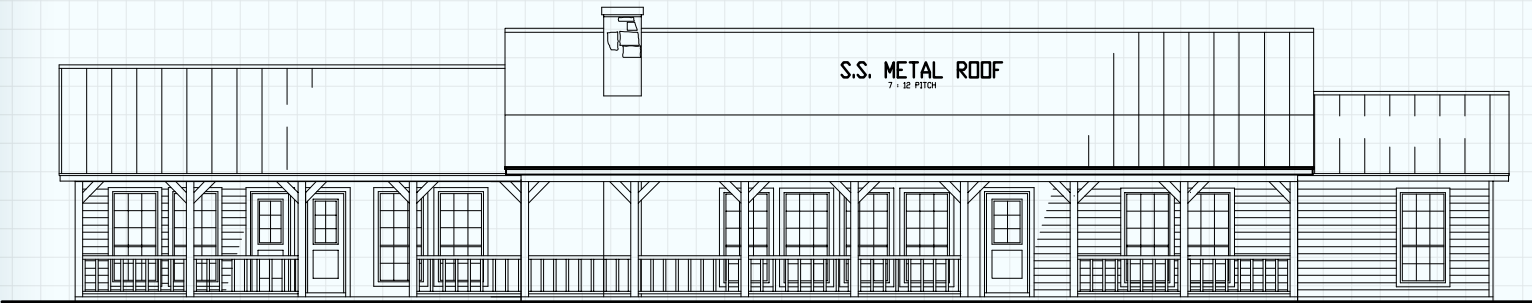

34535 IH 10 West  
 Boerne, TX 78006  
 (830) 249-2920  
 hillcountryclassics.com

**THE VANDERPOOL #2163**

2163 LIVING AREA  
 1474 PORCHES  
 3537 TOTAL SQ. FT.