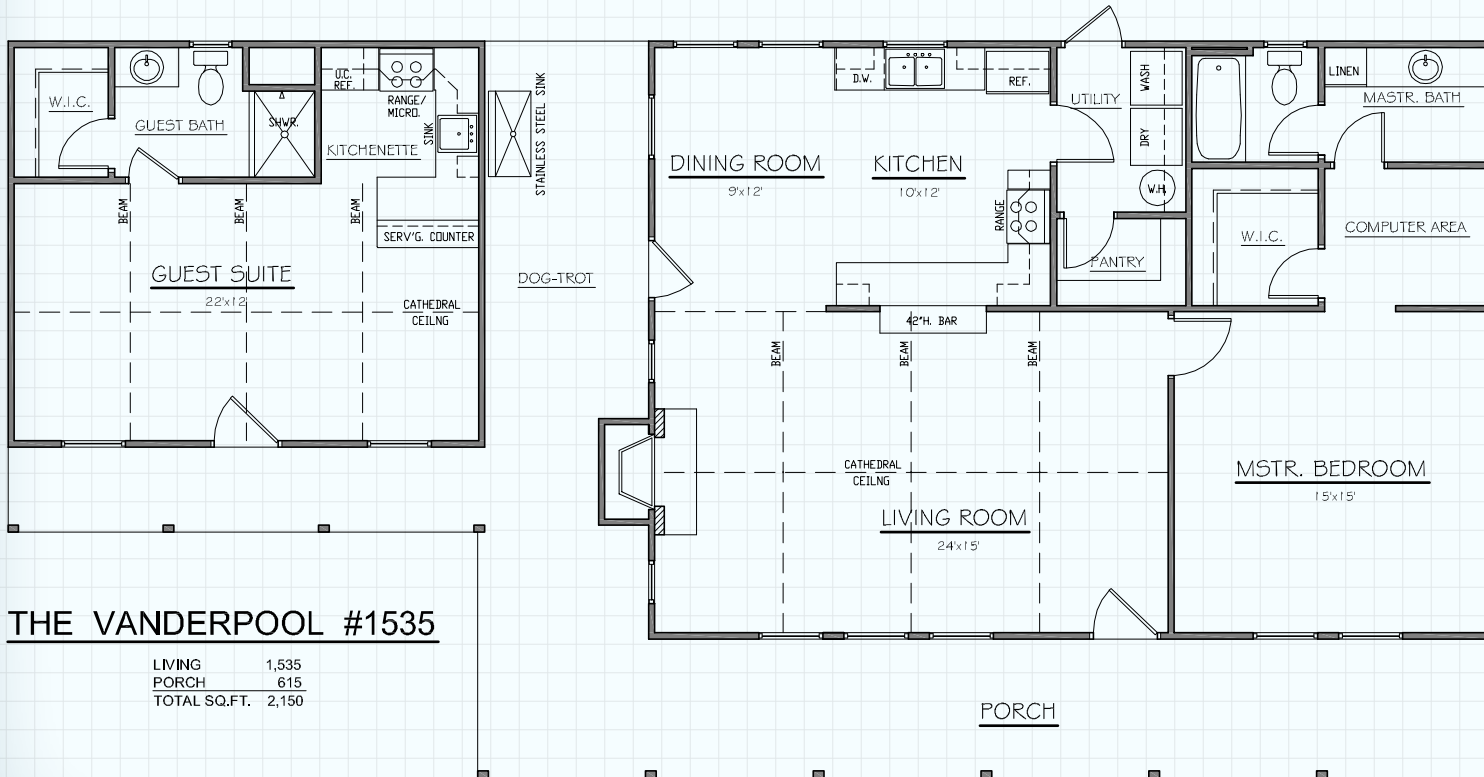

Hill Country CLASSICS™ CUSTOM HOMES

Boerne Texas

34535 IH 10 West
 Boerne, TX 78006
 (830) 249-2920
 hillcountryclassics.com

THE VANDERPOOL #1535

LIVING	1,535
PORCH	615
TOTAL SQ.FT.	2,150