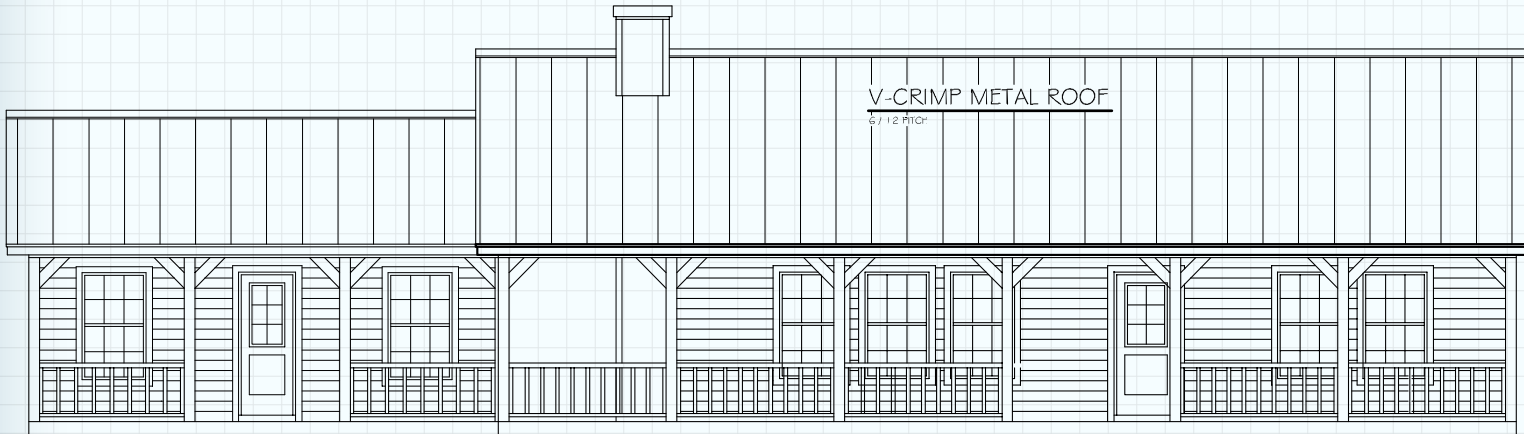

Hill Country CLASSICS™ CUSTOM HOMES

Boerne Texas

34535 IH 10 West
 Boerne, TX 78006
 (830) 249-2920
 hillcountryclassics.com

THE VANDERPOOL #1535

LIVING	1,535
PORCH	615
TOTAL SQ.FT.	2,150