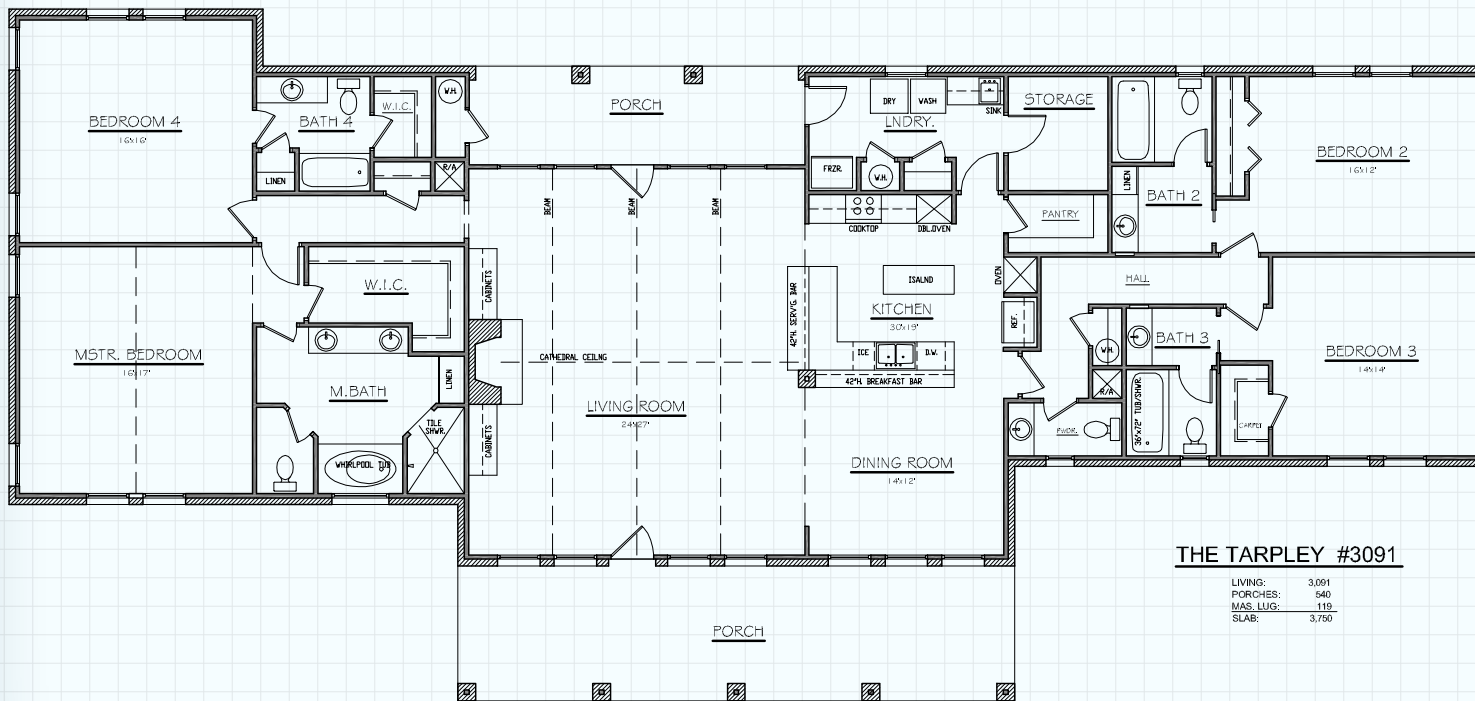

Hill Country CLASSICS™ CUSTOM HOMES

Boerne Texas

34535 IH 10 West
 Boerne, TX 78006
 (830) 249-2920
 hillcountryclassics.com

THE TARPLEY #3091

LIVING:	3,091
PORCHES:	540
MAS. LUG:	119
SLAB:	3,750