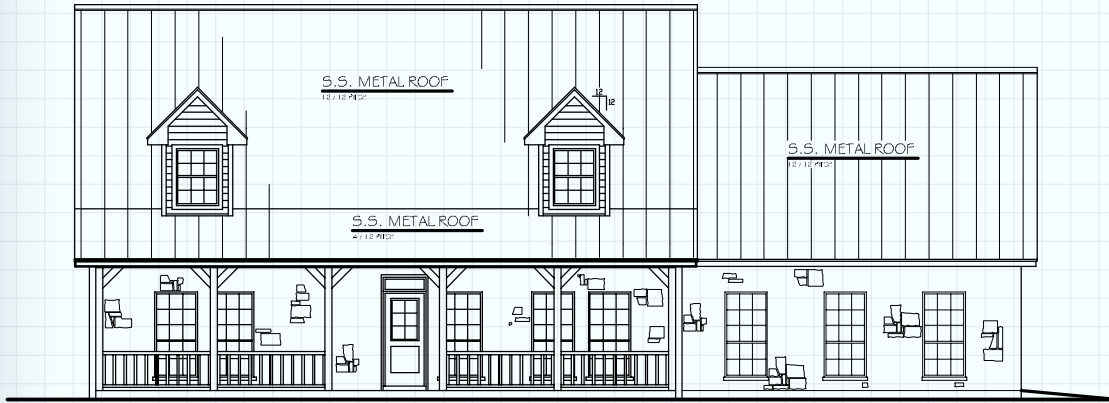

Hill Country CLASSICS™ CUSTOM HOMES

Boerne Texas

34535 IH 10 West
 Boerne, TX 78006
 (830) 249-2920
 hillcountryclassics.com

THE SABINAL #2077

FIRST FLOOR:	1,353
SECOND FLOOR:	724
LIVING:	2,077
PORCHES:	665
GARAGE:	648
M. LUG:	76
TOTAL SQ.FT.:	3,466