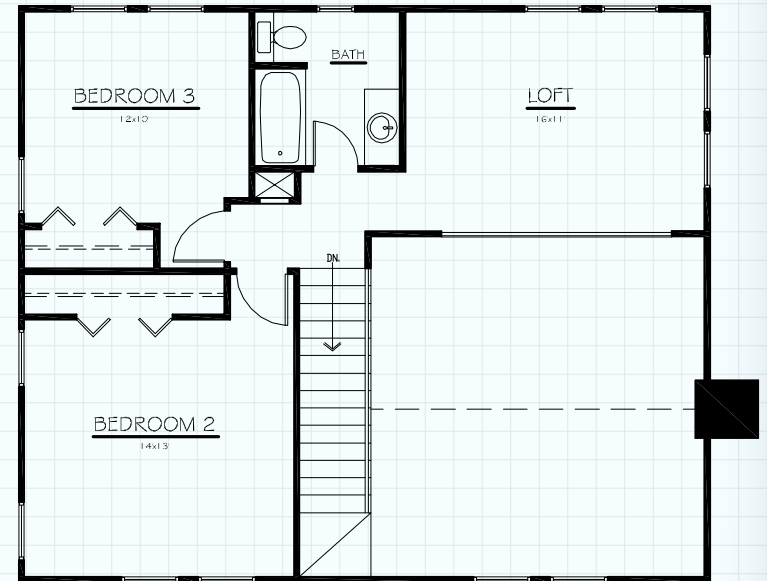

Hill Country
CLASSICS™
CUSTOM HOMES
Boerne Texas

34535 IH 10 West
 Boerne, TX 78006
 (830) 249-2920
 hillcountryclassics.com

THE ROCKSPRINGS #2200

LIVING 2,200
 PORCH 368
 TOTAL SQ.FT. 2,568