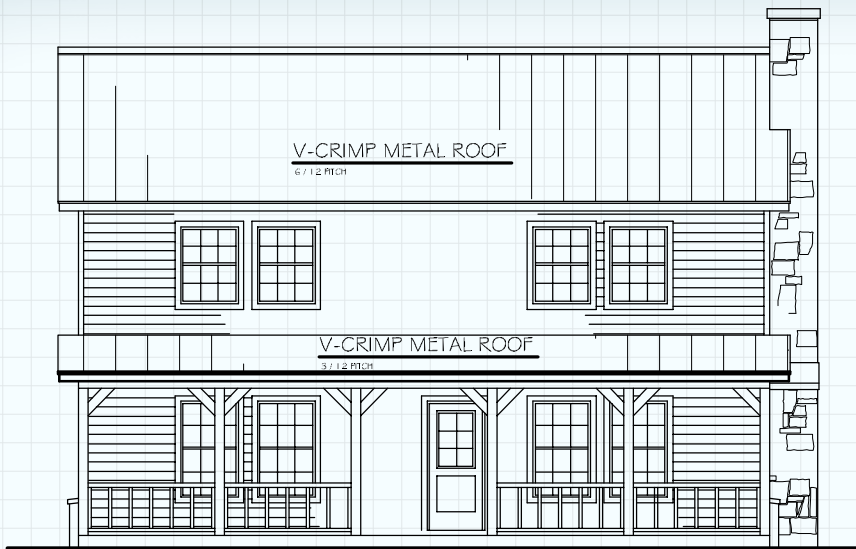

Hill Country
CLASSICS™
CUSTOM HOMES
Boerne Texas

34535 IH 10 West
 Boerne, TX 78006
 (830) 249-2920
 hillcountryclassics.com

THE ROCKSPRINGS #2200

LIVING 2,200
 PORCH 368
 TOTAL SQ.FT. 2,568