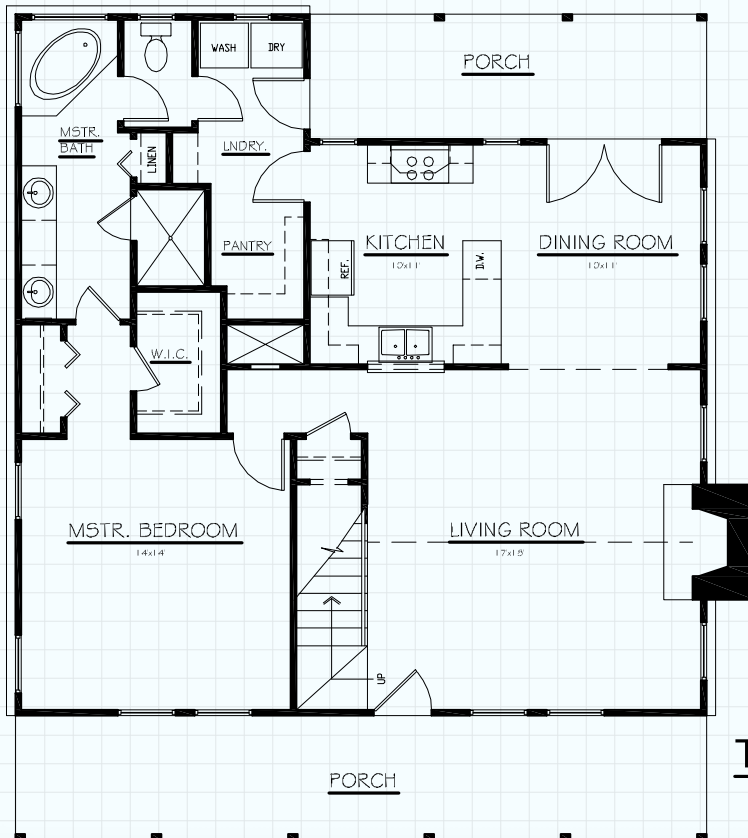

Hill Country
CLASSICS™
CUSTOM HOMES
Boerne Texas

34535 IH 10 West
 Boerne, TX 78006
 (830) 249-2920
 hillcountryclassics.com

THE ROCKSPRINGS #2200

LIVING 2,200
 PORCH 368
 TOTAL SQ.FT. 2,568