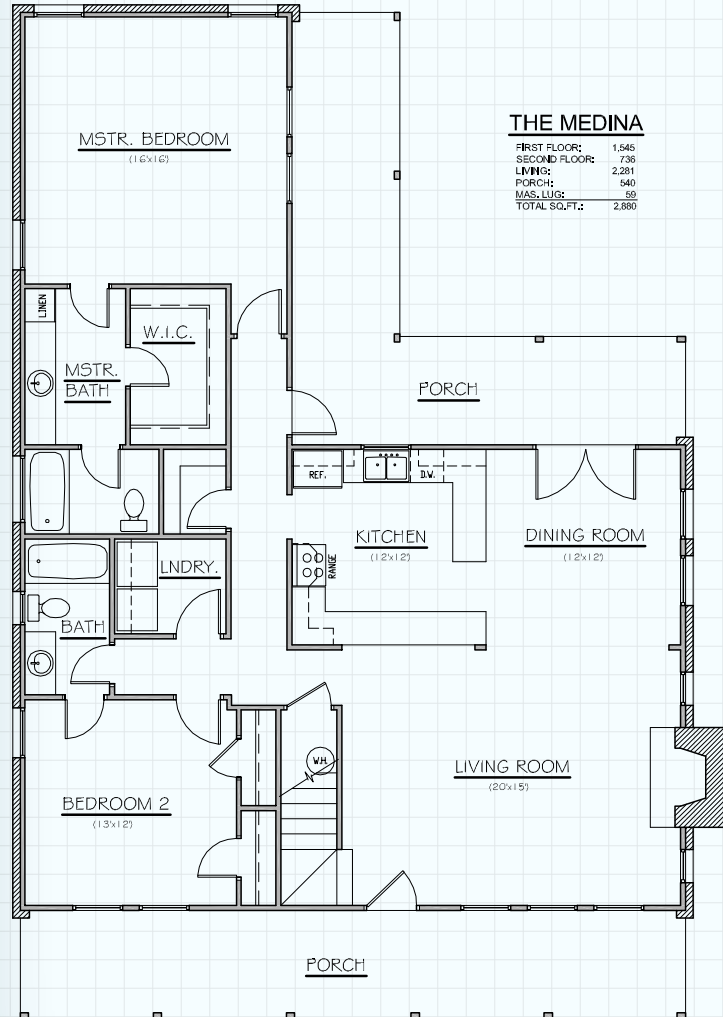

Hill Country CLASSICS™ CUSTOM HOMES

Boerne Texas

34535 IH 10 West
Boerne, TX 78006
(830) 249-2920
hillcountryclassics.com

THE MEDINA