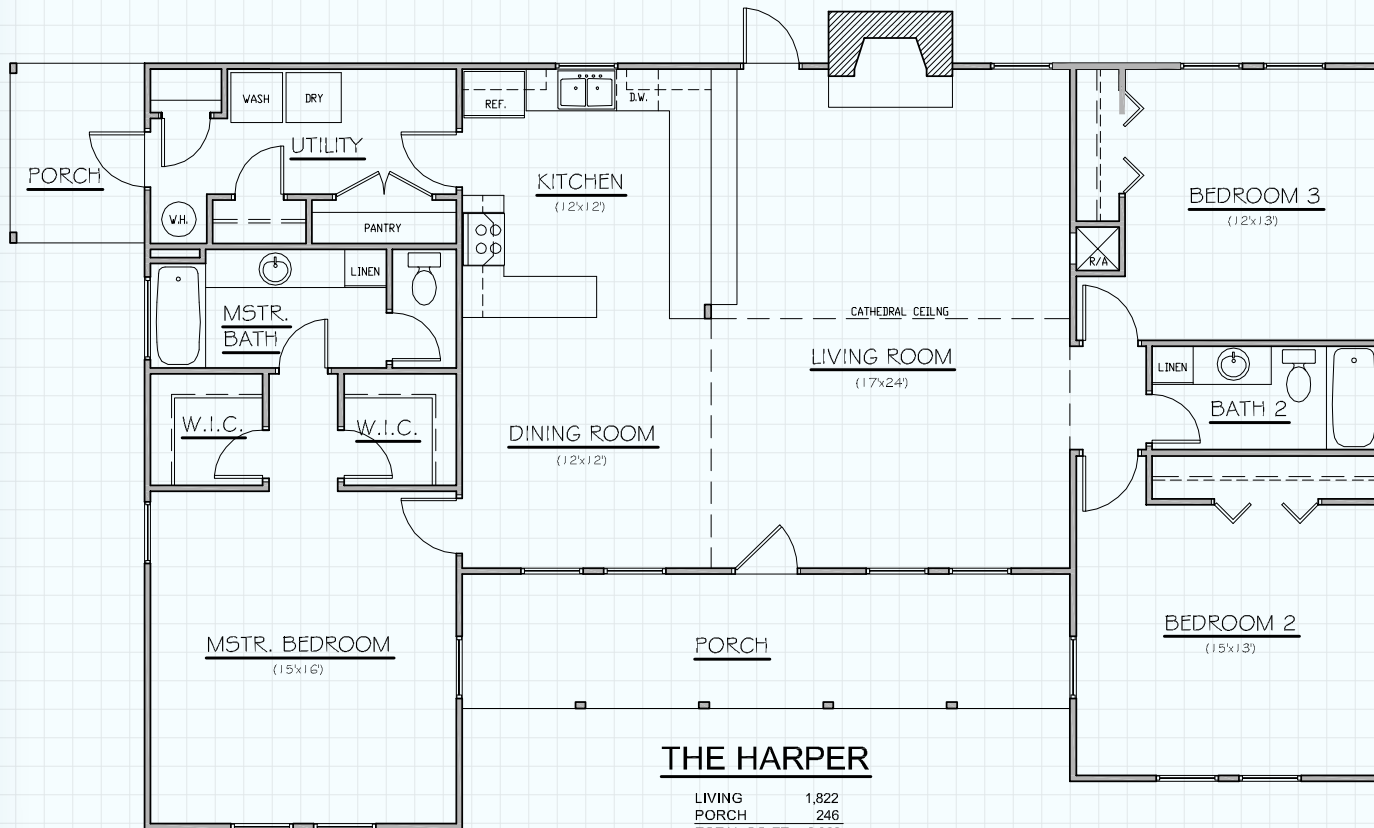

**Hill Country**  
**CLASSICS™**  
**CUSTOM HOMES**  
*Boerne Texas*

34535 IH 10 West  
 Boerne, TX 78006  
 (830) 249-2920  
 hillcountryclassics.com

LIVING	1,822
PORCH	246
TOTAL SQ.FT.	2,068