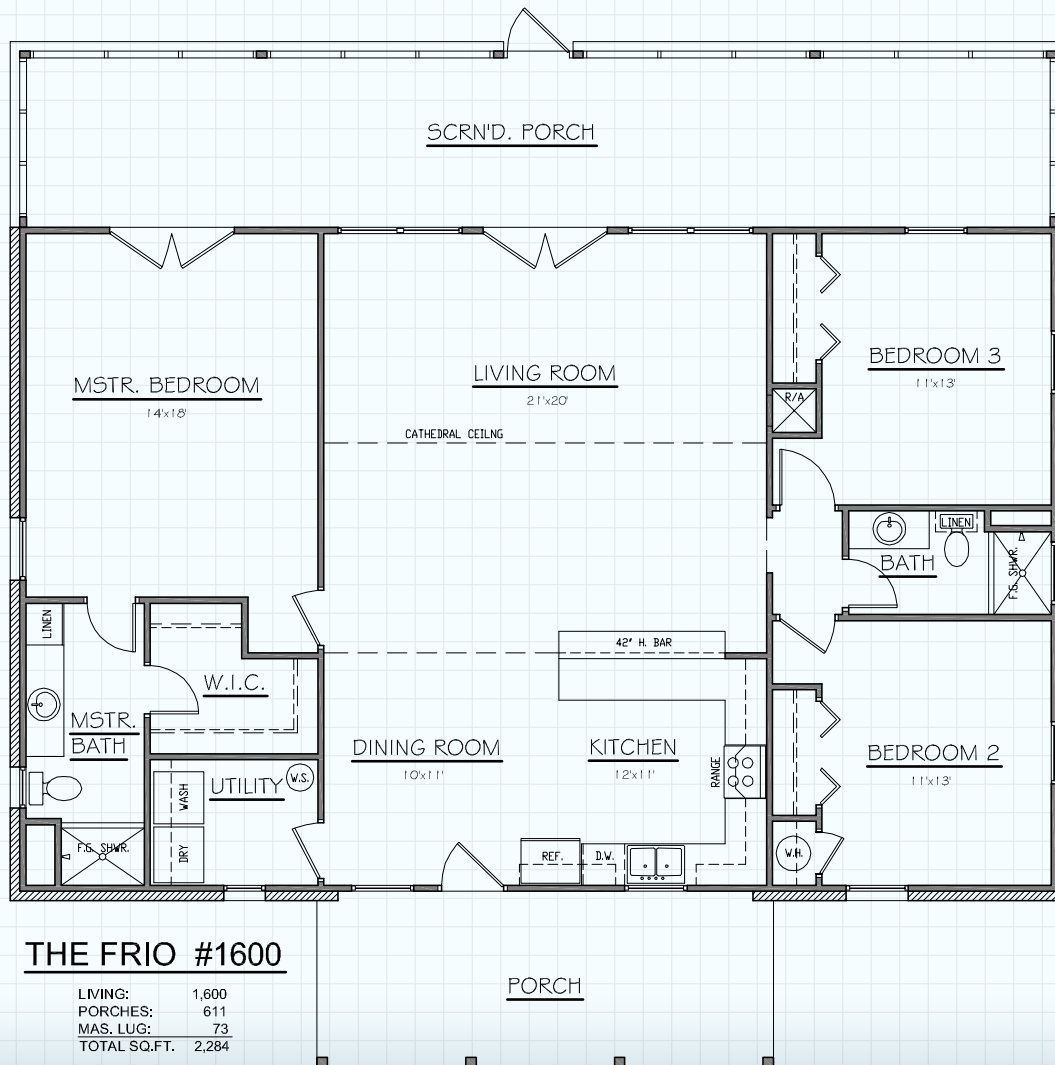

Hill Country
CLASSICS™
CUSTOM HOMES
Boerne Texas

34535 IH 10 West
 Boerne, TX 78006
 (830) 249-2920
 hillcountryclassics.com

THE FRIO #1600

LIVING:	1,600
PORCHES:	611
MAS. LUG:	73
TOTAL SQ.FT.	2,284