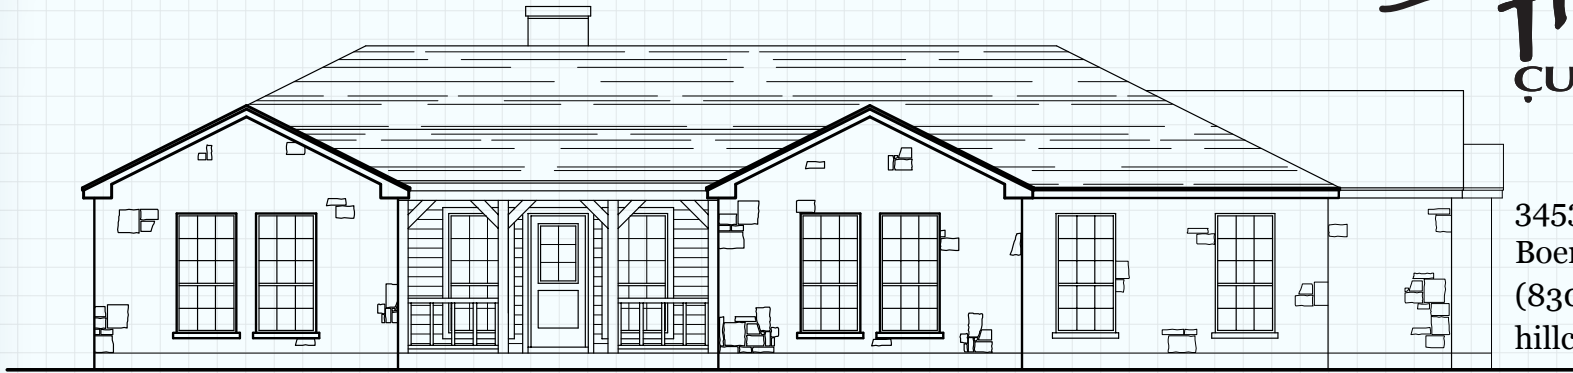

34535 IH 10 West
 Boerne, TX 78006
 (830) 249-2920
 hillcountryclassics.com

CYPRESS CREEK #2041

LIVING:	2,041
PORCHES:	340
MAS. LUG:	108
TOTAL SLAB:	2,489