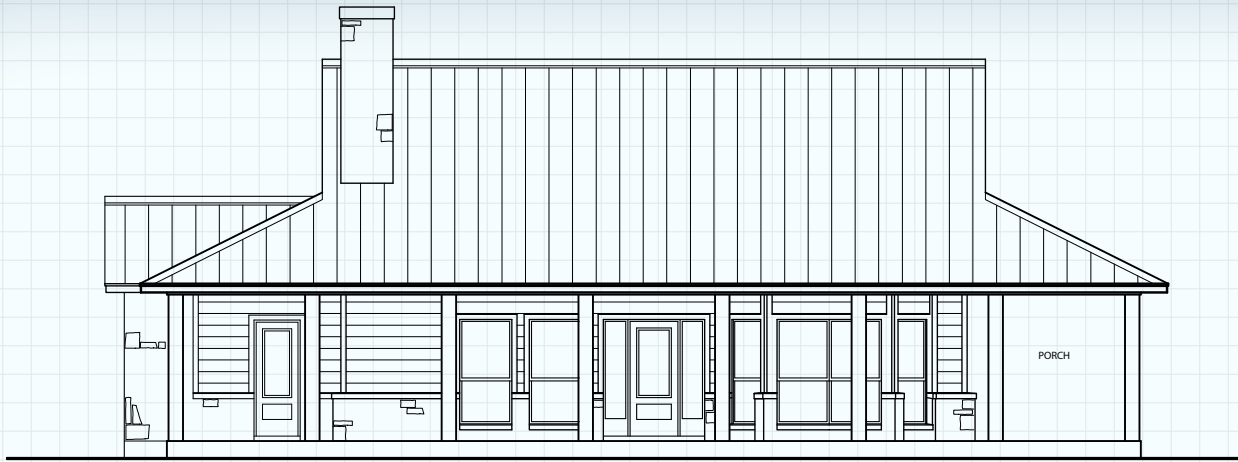

# Hill Country CLASSICS™ CUSTOM HOMES

Boerne Texas

34535 IH 10 West  
 Boerne, TX 78006  
 (830) 249-2920  
 hillcountryclassics.com

## CUSTOM HOME #1926

LIVING: 1,926  
 PORCH: 1,093  
 MAS. LUG: 18  
 TOTAL SQ.FT. 3,037