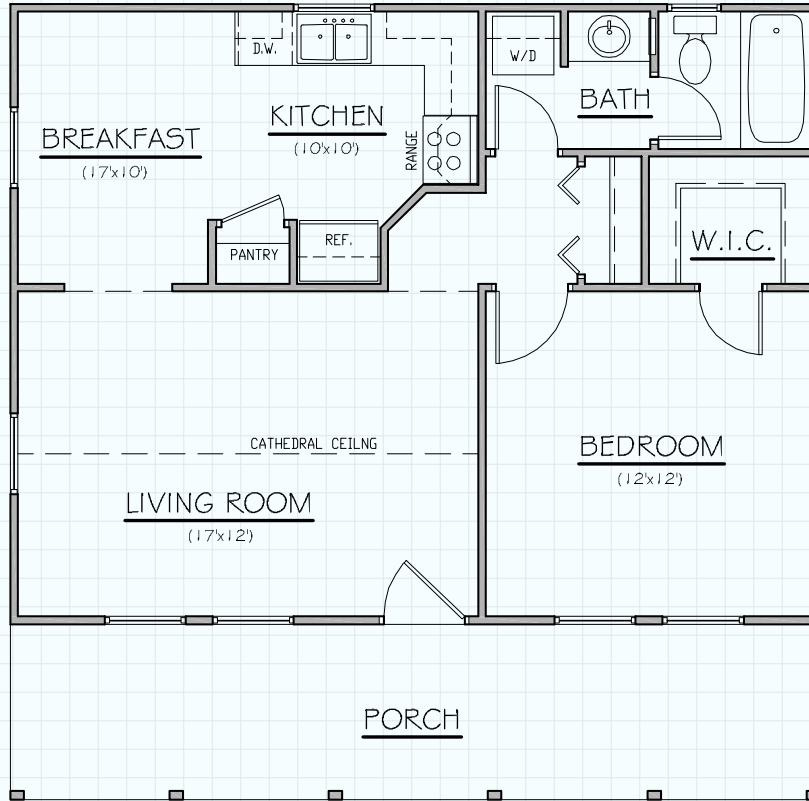

Hill Country
 CLASSICS™
 CUSTOM HOMES
Boerne Texas

34535 IH 10 West
 Boerne, TX 78006
 (830) 249-2920
 hillcountryclassics.com

THE CONCAN

LIVING	690
PORCH	195
TOTAL SQ.FT.	885