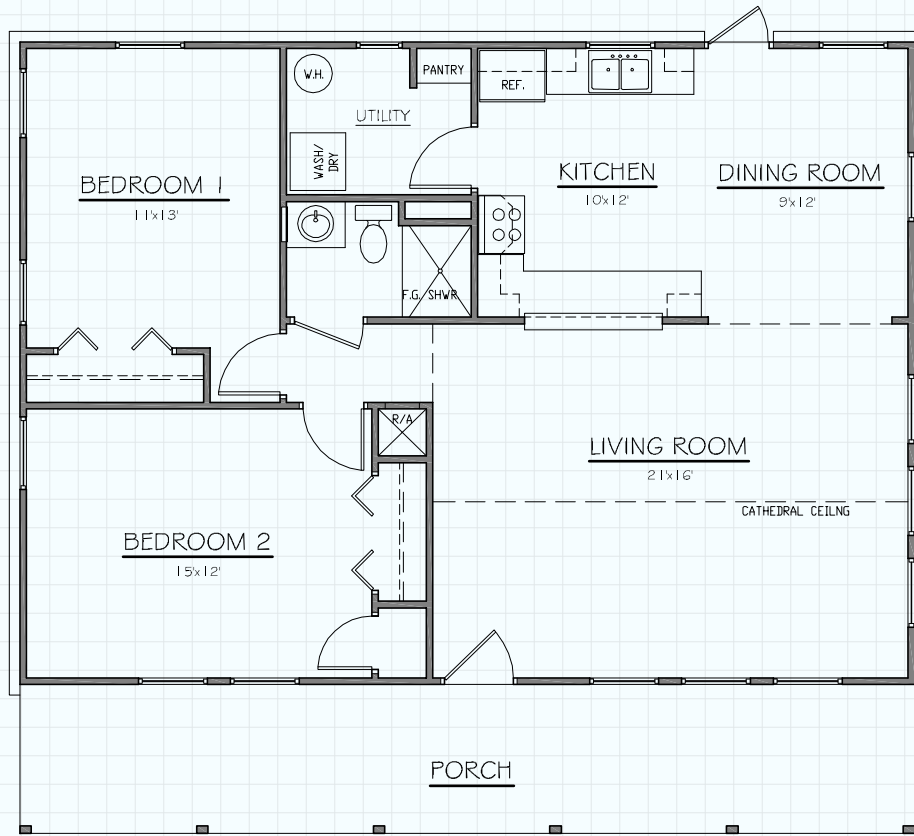

Hill Country
 CLASSICS™
 CUSTOM HOMES
Boerne Texas

34535 IH 10 West
 Boerne, TX 78006
 (830) 249-2920
 hillcountryclassics.com

THE CIBILO #1092

1092 LIVING AREA
 253 PORCH
 1345 TOTAL SQ. FT.