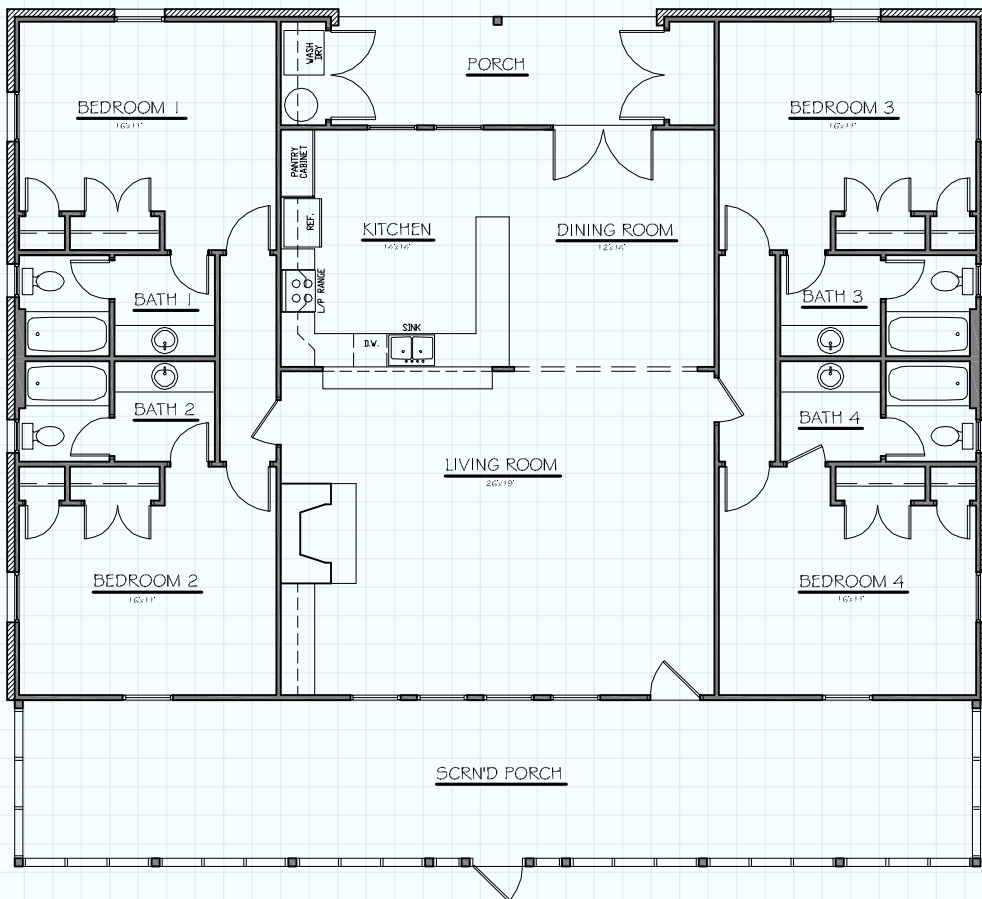

Hill Country
CLASSICS™
CUSTOM HOMES
Boerne Texas

34535 IH 10 West
 Boerne, TX 78006
 (830) 249-2920
 hillcountryclassics.com

THE CHERRY SPRING #2228

LIVING:	2,228
PORCHES:	730
MAS. LUG:	54
TOTAL SQ.FT.	3,012