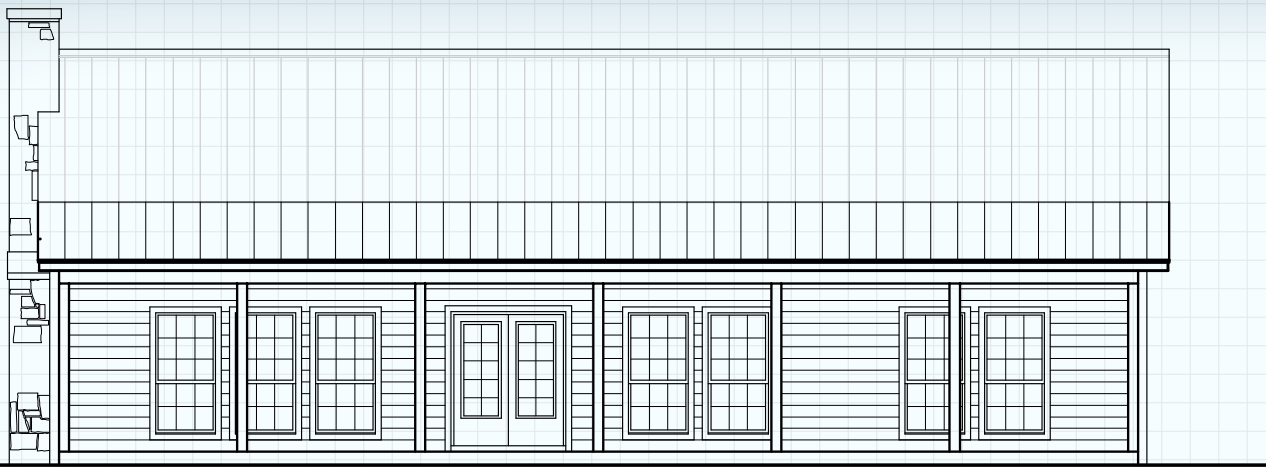

34535 IH 10 West
 Boerne, TX 78006
 (830) 249-2920
 hillcountryclassics.com

THE CAMPWOOD # 1674

LIVING	1,674
PORCHES	743
MAS.LUG	51
TOTAL SQ.FT.	2,468